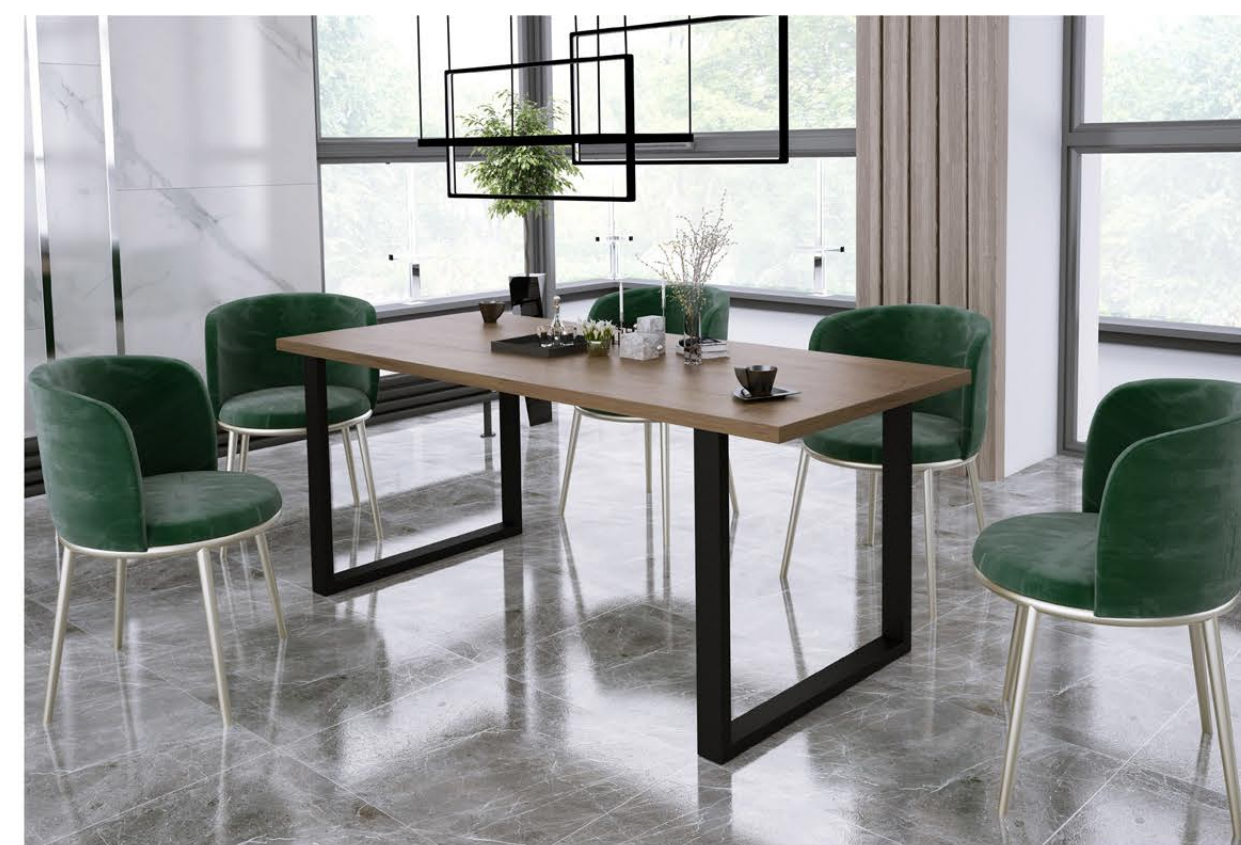

STOŁY IMPERIAL

Blat: 28 mm • Kolor: biały / lancelot / artisan
Nogi: malowane proszkowo – czarny MAT w strukturze

symbol artykułu	szkic	dane techniczne
Stół IMPERIAL 138 x 67		138 x 75 x 67 cm (szer. x wys. x gł.) waga: 39 (kg) ilość paczek: 2
Stół IMPERIAL 185 x 67		185 x 75 x 67 cm (szer. x wys. x gł.) waga: 44,5 (kg) ilość paczek: 2
Stół IMPERIAL 138 x 90		138 x 75 x 90 cm (szer. x wys. x gł.) waga: 47,5 (kg) ilość paczek: 2
Stół IMPERIAL 185 x 90		185 x 75 x 90 cm (szer. x wys. x gł.) waga: 55 (kg) ilość paczek: 2