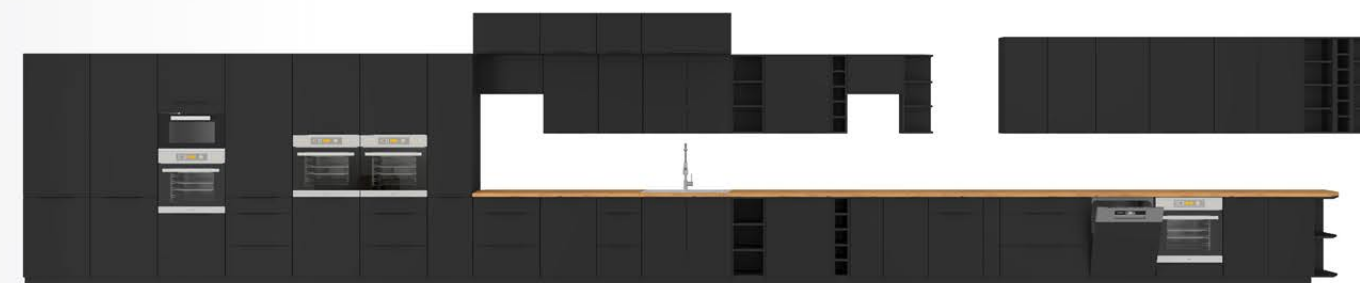

SIENA

Fronty: płyta laminowana 16 mm • Kolor frontu: czarny mat • Korpus: czarny mat
Uchwyt: krawędziowy / aluminium • Blat dedykowany: 38 mm dąb artisan