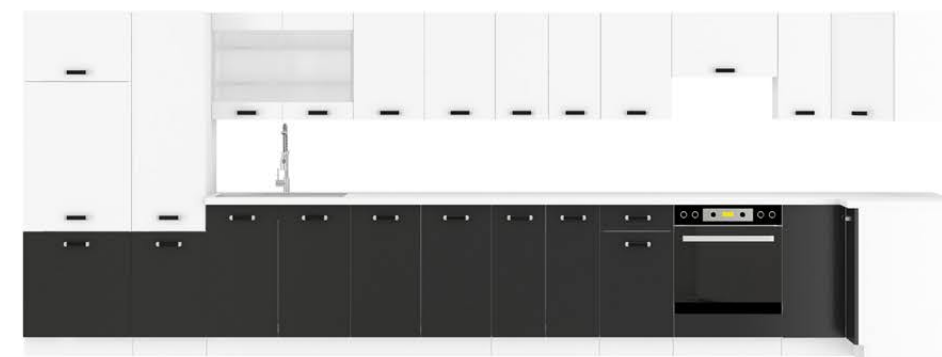

KUCHNIA OMEGA

OMEGA

Fronty: płyta laminowana 16 mm • Kolor frontu: czarny, biały gładki
Korpus: biały gładki • Uchwyt: rozstaw 128 mm / tworzywo • Błat dedykowany: 28 mm biały

| symbol artykułu | szkic | dane techniczne | symbol artykułu | szkic | dane techniczne |
|--|-------|--|------------------|-------|--|
| 80 ZL 2F ZB | | 80 x 82 x 52 cm (szer. x wys. x gł.) waga: 31,3 (kg) ilość paczek: 1 | 40 G-60 1F | | 40 x 60 x 31 cm (szer. x wys. x gł.) waga: 11 (kg) ilość paczek: 1 |
| 80 D 2F ZB | | 80 x 82 x 52 cm (szer. x wys. x gł.) waga: 36,6 (kg) ilość paczek: 1 | 60 OK-40 1F | | 60 x 40 x 31 cm (szer. x wys. x gł.) waga: 10,6 (kg) ilość paczek: 1 |
| 60 D 2F ZB | | 60 x 82 x 52 cm (szer. x wys. x gł.) waga: 29,7 (kg) ilość paczek: 1 | 58 x 58 GN-60 1F | | 58,5/58,5 x 60 x 31 cm (szer. x wys. x gł.) waga: 18 (kg) ilość paczek: 1 |
| 40 D 1S 1F ZB | | 40 x 82 x 52 cm (szer. x wys. x gł.) waga: 24,3 (kg) ilość paczek: 1 | 30 G-60 1F | | 30 x 60 x 31 cm (szer. x wys. x gł.) waga: 10 (kg) ilość paczek: 1 |
| 60 D GAZ ZB | | 60 x 82 x 52 cm (szer. x wys. x gł.) waga: 22 (kg) ilość paczek: 1 | 40 HSG-200 | | 40 x 200 x 57 cm (szer. x wys. x gł.) waga: 47,5 (kg) ilość paczek: 1 |
| 89 x 89 DN 1F ZB Wymiar szafki z blatem standardowym - 89 x 89 cm | | 83/83 x 82 x 52 cm (szer. x wys. x gł.) waga: 48,5 (kg) ilość paczek: 1 | 60 HSKK-200 | | 60 x 200 x 57 cm (szer. x wys. x gł.) waga: 54,6 (kg) ilość paczek: 1 |
| 80 GS-60 2F | | 80 x 60 x 31 cm (szer. x wys. x gł.) waga: 18,2 (kg) ilość paczek: 1 | ZM 570 x 446 | | 44,6 x 57 cm (szer. x wys. x gł.) waga: 3,7 (kg) ilość paczek: 1 |
| 80 G-60 2F | | 80 x 60 x 31 cm (szer. x wys. x gł.) waga: 18,5 (kg) ilość paczek: 1 | ZM 570 x 596 | | 59,6 x 57 cm (szer. x wys. x gł.) waga: 4,9 (kg) ilość paczek: 1 |
| 60 G-60 2F | | 60 x 60 x 31 cm (szer. x wys. x gł.) waga: 14,7 (kg) ilość paczek: 1 | ZM 713 x 446 | | 44,6 x 71,3 cm (szer. x wys. x gł.) waga: 4,7 (kg) ilość paczek: 1 |
| | | | ZM 713 x 596 | | 59,6 x 71,3 cm (szer. x wys. x gł.) waga: 6,1 (kg) ilość paczek: 1 |