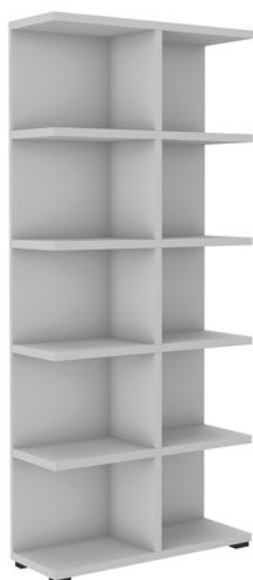

MORE LG 05
JASNY SZARY