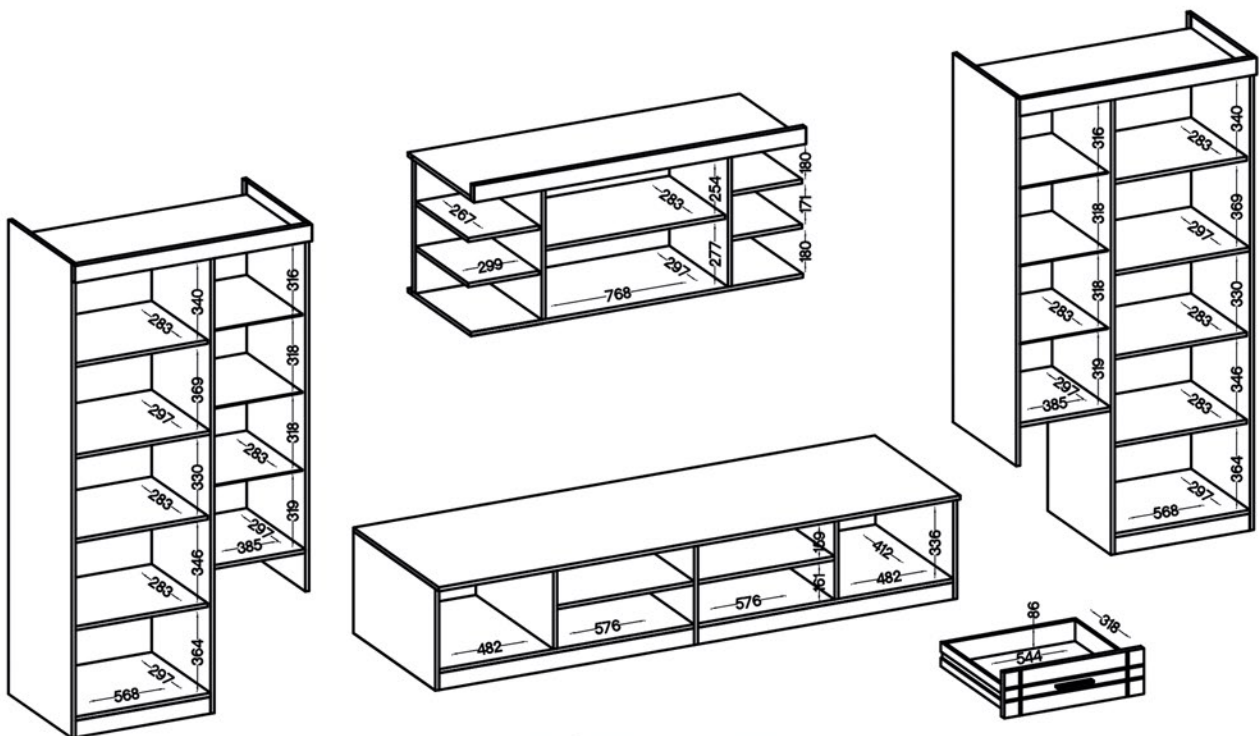

- Fronty: Płyta MDF 16 mm
- Korpus: Płyta laminowana 16 mm, obrzeże: melamina • Tył: HDF 2,5 mm
- Nóżki: tworzywo sztuczne, ślizg podwójny czarny / ślizg pojedynczy, wysokość: 16 mm / 5 mm
- Uchwyty: tworzywo sztuczne, 1,259 L-128 M03
- Oświetlenie (opcjonalne): LED 6-punktowe, kolor biały
- Szyby frontowe: szkło hartowane, szlifowane dookoła, malowane na czarno

MEBŁOŚCIANKA PARIS 01

PACZKA 1/8	PACZKA 2/8	PACZKA 3/8	PACZKA 4/8
1380 x 450 x 75 mm	1910 x 645 x 45 mm	1160 x 440 x 120 mm	2285 x 485 x 45 mm
16,5 kg	29 kg	22 kg	20 kg
PACZKA 5/8	PACZKA 6/8	PACZKA 7/8	PACZKA 8/8
1620 x 450 x 85 mm	1245 x 350 x 125 mm	2055 x 670 x 45 mm	1490 x 370 x 110 mm
30 kg	27,5 kg	30 kg	27,5 kg