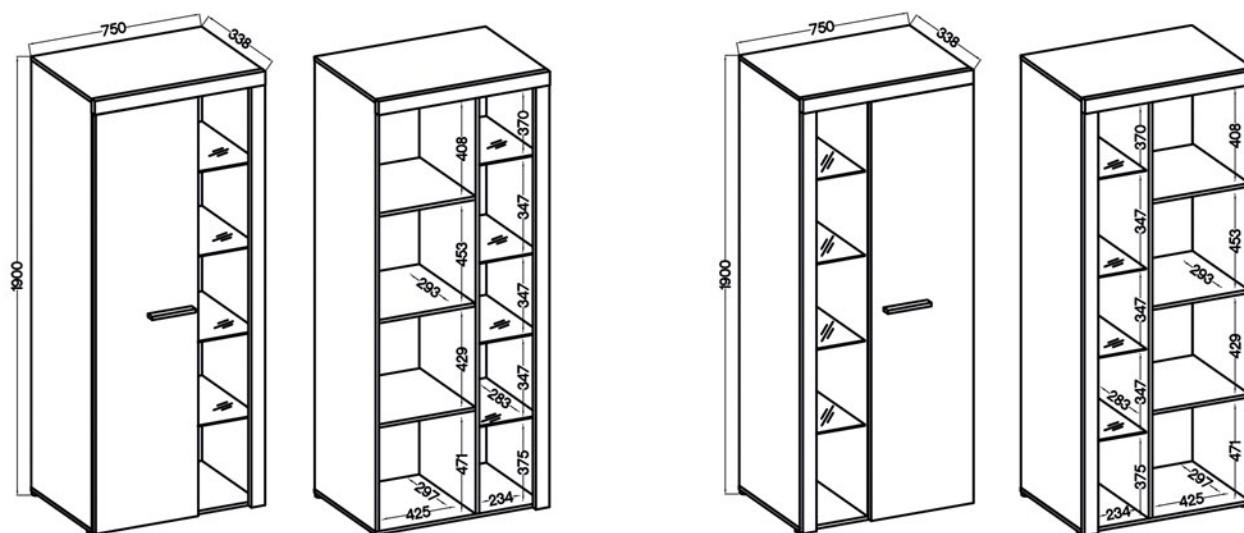

- Fronty: Płyta laminowana 15 mm, obrzeże: melamina
- Korpus: Płyta laminowana 15 mm, obrzeże: melamina • Tył: HDF 2,5 mm
- Nóżki: tworzywo sztuczne, fi 60, wysokość 20 mm, kolor czarny
- Uchwyty: tworzywo sztuczne 1,295 L-128 M03
- Oświetlenie (opcjonalne): LED 2-punktowe lub 6-punktowe, kolor biały
- Półki: szkło szlifowane dookoła

MEBŁOŚCIANKA RUMBA XL 01

PACZKA 1/4	PACZKA 2/4	PACZKA 3/4	PACZKA 4/4
1125 x 495 x 130 mm	1930 x 465 x 75 mm	1630 x 465 x 75 mm	1570 x 430 x 85 mm
30,5 kg	30 kg	30 kg	27 kg