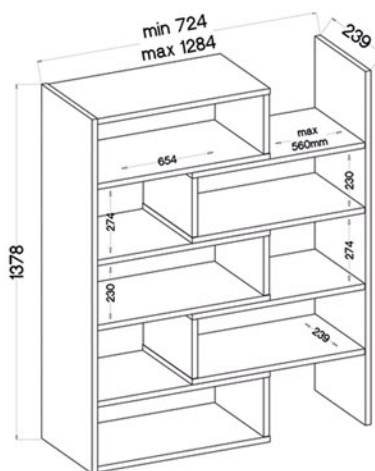

REGAŁ KAROL 02

PACZKA 1/2

PACZKA 2/2

1940 x 350 x 120 mm

760 x 340 x 160 mm

38,5 kg

21,5 kg

REGAŁ KAROL 01

PACZKA 1/1

1490 x 250 x 190 mm

38 kg

REGAŁ KAROL 03

PACZKA 1/1

995 x 250 x 210 mm

23 kg

REGAŁ MORE 05