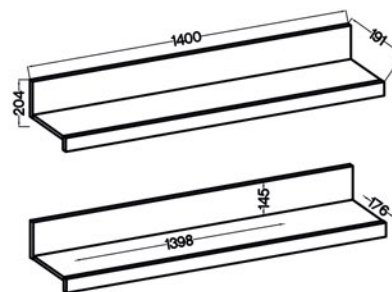

MEBŁOŚCIANKA RUMBA XL GRDL 01

- Fronty: Płyta laminowana: GRAFIT
- Korpus: Płyta laminowana: DĄB LEFKAS

- Fronty: Płyta laminowana 15 mm, obrzeże: melamina
- Korpus: Płyta laminowana 15 mm, obrzeże: melamina • Tył: HDF 2,5 mm
- Nóżki: tworzywo sztuczne, fi 60, wysokość 20 mm, kolor czarny
- Uchwyty: tworzywo sztuczne 1,295 L-128 M03
- Oświetlenie (opcjonalne): LED 2-punktowe lub 6-punktowe, kolor biały
- Półki: szkło szlifowane dookoła