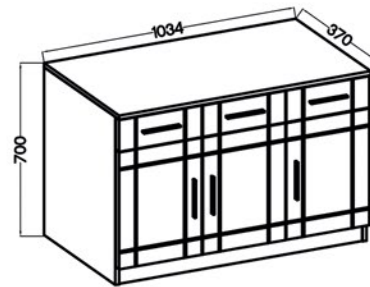

KOMODA PARIS
SO 2F 2S

KOMODA PARIS
SO 3F 3S

- Fronty: Płyta MDF: GRAFIT
- Korpus: Płyta laminowana: DĄB SONOMA

MEBŁOŚCIANKA PARIS GR 01

KOMODA PARIS
GR 2F 2SKOMODA PARIS
GR 3F 3S

KOMODA PARIS 2F 2S

PACZKA 1/2	PACZKA 2/2
390 x 690 x 40 mm	420 x 910 x 13 mm
5,5 kg	13 kg