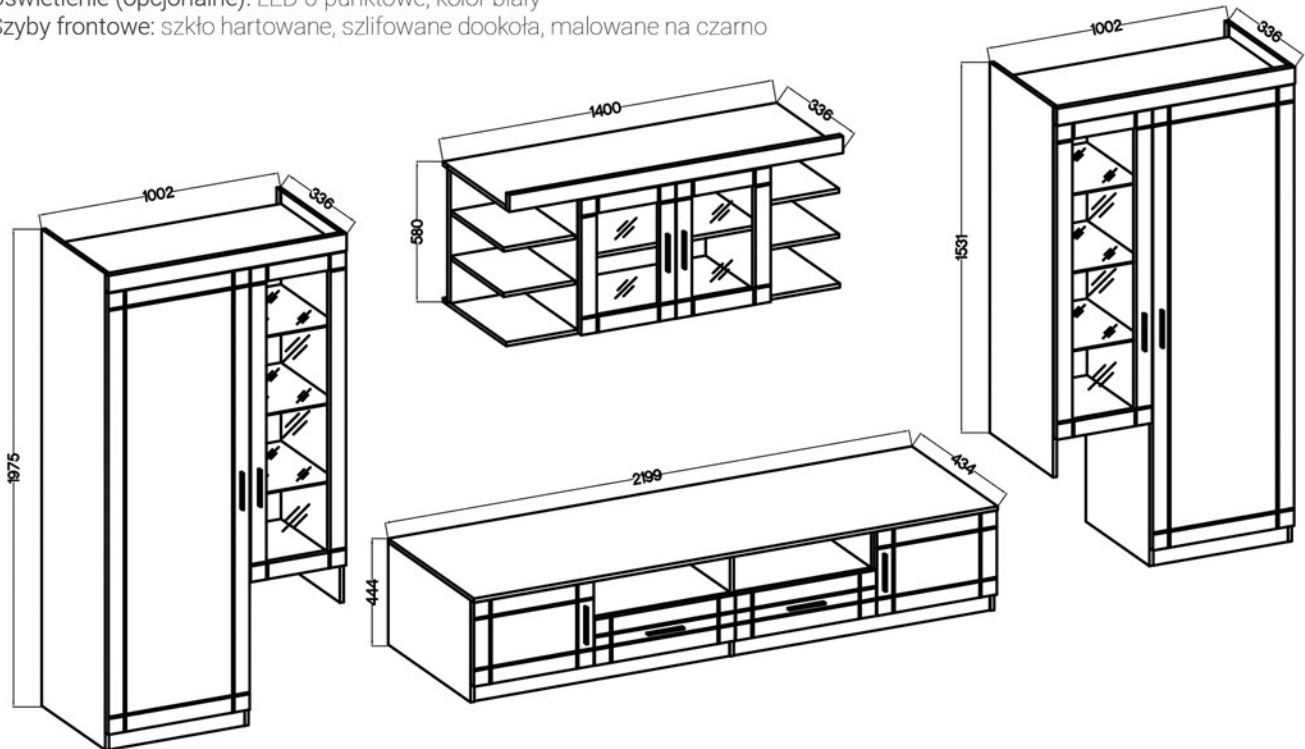

- Fronty: Płyta MDF 16 mm
- Korpus: Płyta laminowana 16 mm, obrzeże: melamina • Tył: HDF 2,5 mm
- Nóżki: tworzywo sztuczne, ślizg podwójny czarny / ślizg pojedynczy, wysokość: 16 mm / 5 mm
- Uchwyty: tworzywo sztuczne, 1,259 L-128 M03
- Oświetlenie (opcjonalne): LED 6-punktowe, kolor biały
- Szyby frontowe: szkło hartowane, szlifowane dookoła, malowane na czarno

MEBŁOŚCIANKA PARIS 01

PACZKA 1/8	PACZKA 2/8	PACZKA 3/8	PACZKA 4/8
1380 x 450 x 75 mm	1910 x 645 x 45 mm	1160 x 440 x 120 mm	2285 x 485 x 45 mm
16,5 kg	29 kg	22 kg	20 kg
PACZKA 5/8	PACZKA 6/8	PACZKA 7/8	PACZKA 8/8
1620 x 450 x 85 mm	1245 x 350 x 125 mm	2055 x 670 x 45 mm	1490 x 370 x 110 mm
30 kg	27,5 kg	30 kg	27,5 kg