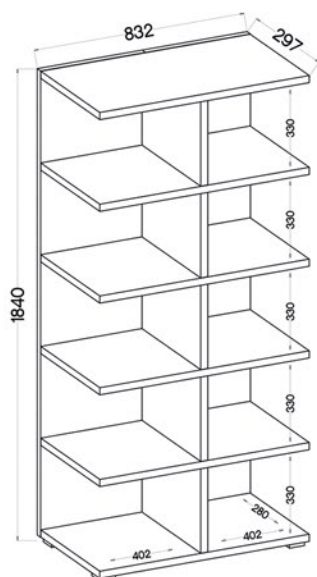

REGAŁ KAROL 02

PACZKA 1/2

PACZKA 2/2

1940 x 350 x 120 mm

760 x 340 x 160 mm

38,5 kg

21,5 kg

REGAŁ KAROL 01

PACZKA 1/1

1490 x 250 x 190 mm

38 kg

REGAŁ KAROL 03

PACZKA 1/1

995 x 250 x 210 mm

23 kg

REGAŁ MORE 05

PACZKA 1/2

PACZKA 2/2

1015 x 315 x 175 mm

1920 x 445 x 70 mm

25,5 kg

26,5 kg

REGAŁ MORE 01

PACZKA 1/1