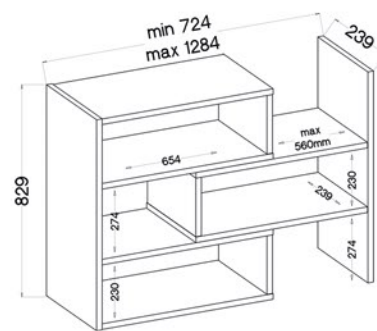

REGAŁ KAROL 02

PACZKA 1/2

PACZKA 2/2

1940 x 350 x 120 mm

760 x 340 x 160 mm

38,5 kg

21,5 kg

REGAŁ KAROL 01

PACZKA 1/1

1490 x 250 x 190 mm

38 kg

REGAŁ KAROL 03

PACZKA 1/1

995 x 250 x 210 mm

23 kg

REGAŁ MORE 05