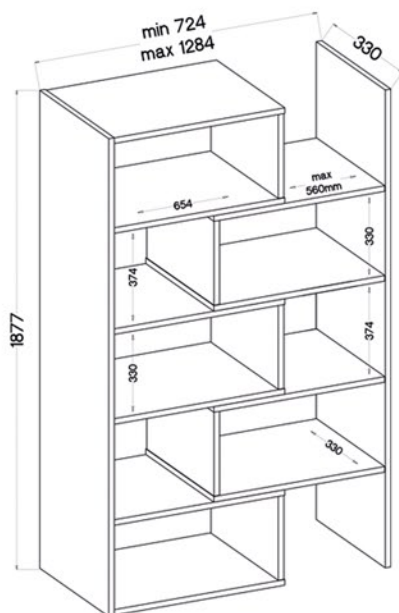

KAROL 03
DĄB ARTISAN

KAROL 01
BIAŁY

KAROL 01
DĄB SONOMA

KAROL 01
DĄB ARTISAN

KAROL 02
BIAŁY

KAROL 02
DĄB SONOMA

KAROL 02
DĄB ARTISAN

- Korpus: Płyta laminowana 22 mm / 16 mm, obrzeże melamina / ABS
- Nóżki: tworzywo sztuczne, ślizg pojedynczy, wysokość 5 mm, kolor czarny

REGAŁ KAROL 02

PACZKA 1/2

PACZKA 2/2

1940 x 350 x 120 mm

760 x 340 x 160 mm

38,5 kg

21,5 kg

REGAŁ KAROL 01

PACZKA 1/1

1490 x 250 x 190 mm

38 kg

REGAŁ KAROL 03

PACZKA 1/1

995 x 250 x 210 mm

23 kg

REGAŁ MORE 05