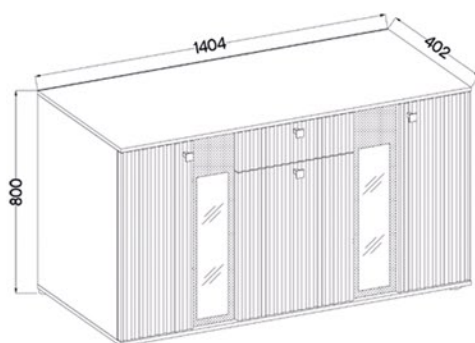

- Fronty: Płyta MDF: BIAŁY
- Korpus: Płyta laminowana: BIAŁY

LAMELE: BIAŁY
UCHWYT: CZARNY

LAMELE: CZARNY
UCHWYT: CZARNY

LAMELE: DĄB ARTISAN
UCHWYT: CZARNY

- Fronty: Płyta MDF 16 mm
- Korpus: Płyta laminowana 15 mm, obrzeże: melamina • Tył: HDF 2,5 mm - kolor czarny
- Nóżki: tworzywo sztuczne, fi 60, wysokość 20 mm
- Uchwyty: metalowe, GM 315 P-2 GAŁKA, kolor czarny
- Oświetlenie (opcjonalne): LED 2-punktowe, kolor niebieski
- Szyby frontowe: szkło hartowane, szlifowane dookoła, malowane na czarno, gr. 4 mm
- Półki: szkło szlifowane dookoła, transparentne, gr. 5 mm

ZESTAW SALSA LAMELE

PACZKA 1/2	PACZKA 2/2
1845 x 435 x 125 mm	1250 x 410 x 100 mm
46,5 kg	24 kg

KOMODA SALSA LAMELE

PACZKA 1/2	PACZKA 2/2
1500 x 435 x 100 mm	850 x 500 x 100 mm
28,5 kg	19 kg

RUMBA

kolekcja mebli pokojowych