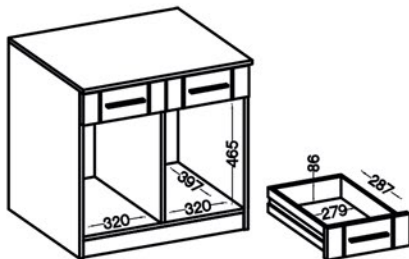

KOMODA PARIS
SO 2F 2S

KOMODA PARIS
SO 3F 3S

- Fronty: Płyta MDF: GRAFIT
- Korpus: Płyta laminowana: DĄB SONOMA

MEBŁOŚCIANKA PARIS GR 01

KOMODA PARIS
GR 2F 2SKOMODA PARIS
GR 3F 3S

KOMODA PARIS 2F 2S

PACZKA 1/2	PACZKA 2/2
390 x 690 x 40 mm	420 x 910 x 13 mm
5,5 kg	13 kg