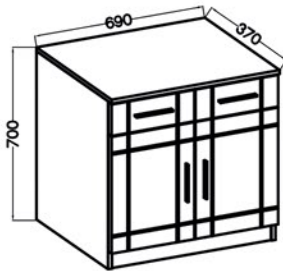

KOMODA PARIS
SO 2F 2S

KOMODA PARIS
SO 3F 3S

- Fronty: Płyta MDF: GRAFIT
- Korpus: Płyta laminowana: DĄB SONOMA

MEBŁOŚCIANKA PARIS GR 01

KOMODA PARIS
GR 2F 2SKOMODA PARIS
GR 3F 3S

KOMODA PARIS 2F 2S

PACZKA 1/2	PACZKA 2/2
390 x 690 x 40 mm	420 x 910 x 13 mm
5,5 kg	13 kg