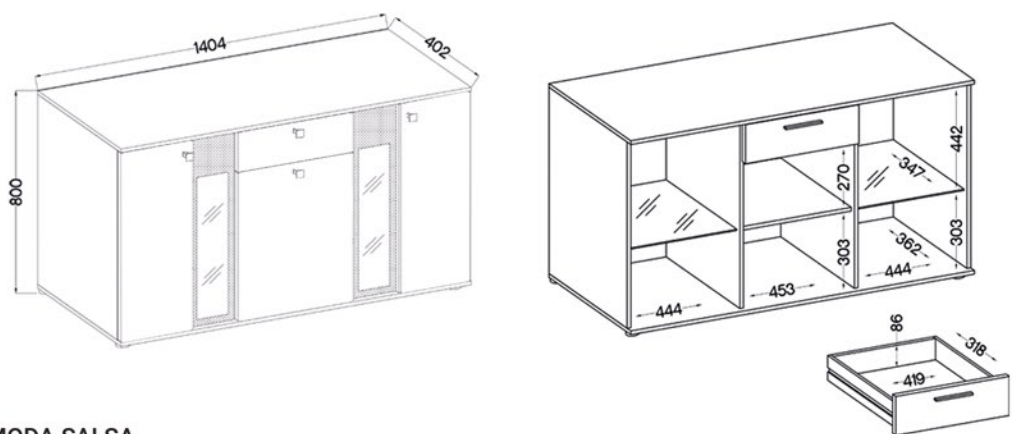

- Fronty: Płyta laminowana: DĄB SONOMA
- Korpus: Płyta laminowana: DĄB SONOMA

ZESTAW SALSA SO 01

- Fronty: Płyta laminowana: DĄB SONOMA
- Korpus: Płyta laminowana: DĄB SONOMA

KOMODA SALSA SO 20

- Fronty: Płyta laminowana 15 mm, obrzeże: melamina
- Korpus: Płyta laminowana 15 mm, obrzeże: melamina • Tył: HDF 2,5 mm
- Nóżki: tworzywo sztuczne, fi 60, wysokość 20 mm
- Uchwyty: tworzywo sztuczne, 1,295 L-128 M03
- Oświetlenie (opcjonalne): LED 2-punktowe, kolor niebieski
- Szyby frontowe: szkło hartowane, szlifowane dookoła, malowane na czarno, gr. 4 mm
- Półki: szkło szlifowane dookoła, transparentne, gr. 5 mm

ZESTAW SALSA

PACZKA 1/2	PACZKA 2/2
1845 x 435 x 125 mm	1250 x 410 x 90 mm
46,5 kg	23,5 kg

KOMODA SALSA

PACZKA 1/2	PACZKA 2/2
1500 x 435 x 100 mm	850 x 500 x 90 mm
28,5 kg	18 kg

KOMODA BL/AR 20 • BL/AR 01

- Fronty: Płyta MDF: CZARNY
- Korpus: Płyta laminowana: DĄB ARTISAN