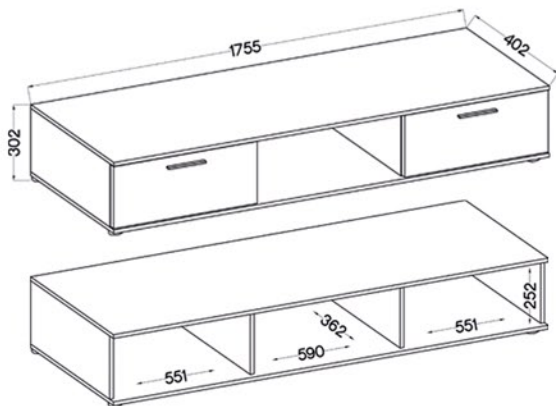

- Fronty: Płyta MDF: BIAŁY
- Korpus: Płyta laminowana: BIAŁY

LAMELE: BIAŁY
UCHWYT: CZARNY

LAMELE: CZARNY
UCHWYT: CZARNY

LAMELE: DĄB ARTISAN
UCHWYT: CZARNY

- Fronty: Płyta MDF 16 mm
- Korpus: Płyta laminowana 15 mm, obrzeże: melamina • Tył: HDF 2,5 mm - kolor czarny
- Nóżki: tworzywo sztuczne, fi 60, wysokość 20 mm
- Uchwyty: metalowe, GM 315 P-2 GAŁKA, kolor czarny
- Oświetlenie (opcjonalne): LED 2-punktowe, kolor niebieski
- Szyby frontowe: szkło hartowane, szlifowane dookoła, malowane na czarno, gr. 4 mm
- Półki: szkło szlifowane dookoła, transparentne, gr. 5 mm

ZESTAW SALSA LAMELE

PACZKA 1/2	PACZKA 2/2
1845 x 435 x 125 mm	1250 x 410 x 100 mm
46,5 kg	24 kg

KOMODA SALSA LAMELE

PACZKA 1/2	PACZKA 2/2
1500 x 435 x 100 mm	850 x 500 x 100 mm
28,5 kg	19 kg

RUMBA

kolekcja mebli pokojowych