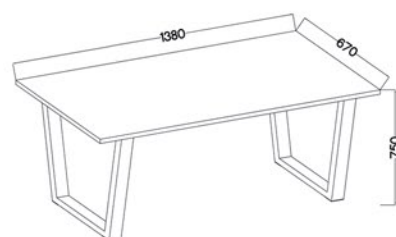

950 x 1475 x 35 mm

24 kg

PACZKA 2/2

790 x 940 x 180 mm

23,5 kg

CEZAR 138 x 67

PACZKA 1/2

715 x 1475 x 35 mm

18 kg

PACZKA 2/2

710 x 795 x 180 mm

21 kg

IMPERIAL STÓŁ SZKICE

- Blat: Płyta laminowana 28 mm, kolory: BIAŁY • DĄB ARTISAN • DĄB LANCELOT
- Nogi: metalowe, malowane proszkowo, kolor: CZARNY MAT w strukturze, profil 80 x 40 mm