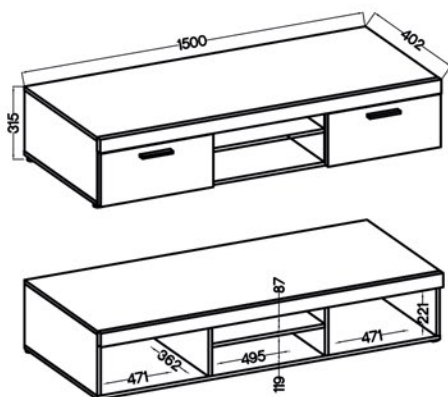

- Fronty: Płyta laminowana 15 mm, obrzeże: melamina
- Korpus: Płyta laminowana 15 mm, obrzeże: melamina • Tył: HDF 2,5 mm
- Nóżki: tworzywo sztuczne, fi 60, wysokość 20 mm, kolor czarny
- Uchwyty: tworzywo sztuczne 1,295 L-128 M03
- Oświetlenie (opcjonalne): LED 2-punktowe lub 6-punktowe, kolor biały
- Półki: szkło szlifowane dookoła

MEBŁOŚCIANKA RUMBA XL 01

PACZKA 1/4	PACZKA 2/4	PACZKA 3/4	PACZKA 4/4
1125 x 495 x 130 mm	1930 x 465 x 75 mm	1630 x 465 x 75 mm	1570 x 430 x 85 mm
30,5 kg	30 kg	30 kg	27 kg