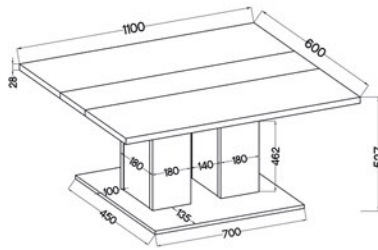

DENVER DL 10

- Blat: Płyta laminowana: DĄB LEFKAS
- Podstawa: Płyta laminowana: DĄB LEFKAS

- Blat: Płyta laminowana 28 mm
- Podstawa: Płyta laminowana 16 mm

BOSTON

PACZKA 1/1

1180 x 625 x 80 mm

27 kg

DENVER