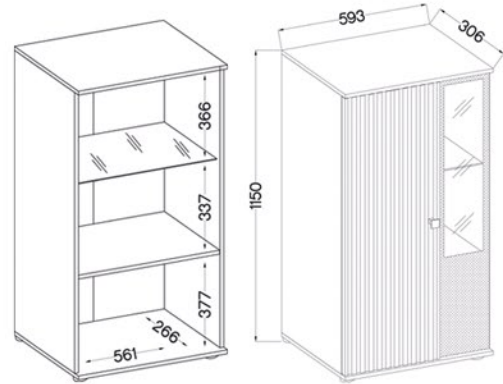

- Fronty: Płyta MDF: BIAŁY
- Korpus: Płyta laminowana: BIAŁY

LAMELE: BIAŁY
UCHWYT: CZARNY

LAMELE: CZARNY
UCHWYT: CZARNY

LAMELE: DĄB ARTISAN
UCHWYT: CZARNY

- Fronty: Płyta MDF 16 mm
- Korpus: Płyta laminowana 15 mm, obrzeże: melamina • Tył: HDF 2,5 mm - kolor czarny
- Nóżki: tworzywo sztuczne, fi 60, wysokość 20 mm
- Uchwyty: metalowe, GM 315 P-2 GAŁKA, kolor czarny
- Oświetlenie (opcjonalne): LED 2-punktowe, kolor niebieski
- Szyby frontowe: szkło hartowane, szlifowane dookoła, malowane na czarno, gr. 4 mm
- Półki: szkło szlifowane dookoła, transparentne, gr. 5 mm

ZESTAW SALSA LAMELE

PACZKA 1/2	PACZKA 2/2
1845 x 435 x 125 mm	1250 x 410 x 100 mm
46,5 kg	24 kg

KOMODA SALSA LAMELE

PACZKA 1/2	PACZKA 2/2
1500 x 435 x 100 mm	850 x 500 x 100 mm
28,5 kg	19 kg

RUMBA

kolekcja mebli pokojowych