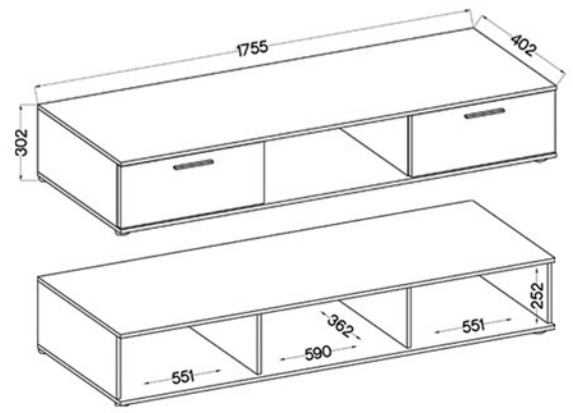

- Fronty: Płyta laminowana: DĄB SONOMA
- Korpus: Płyta laminowana: DĄB SONOMA

ZESTAW SALSA SO 01

- Fronty: Płyta laminowana: DĄB SONOMA
- Korpus: Płyta laminowana: DĄB SONOMA

KOMODA SALSA SO 20

- Fronty: Płyta laminowana 15 mm, obrzeże: melamina
- Korpus: Płyta laminowana 15 mm, obrzeże: melamina • Tył: HDF 2,5 mm
- Nóżki: tworzywo sztuczne, fi 60, wysokość 20 mm
- Uchwyty: tworzywo sztuczne, 1,295 L-128 M03
- Oświetlenie (opcjonalne): LED 2-punktowe, kolor niebieski
- Szyby frontowe: szkło hartowane, szlifowane dookoła, malowane na czarno, gr. 4 mm
- Półki: szkło szlifowane dookoła, transparentne, gr. 5 mm

ZESTAW SALSA

PACZKA 1/2	PACZKA 2/2
1845 x 435 x 125 mm	1250 x 410 x 90 mm
46,5 kg	23,5 kg

KOMODA SALSA

PACZKA 1/2	PACZKA 2/2
1500 x 435 x 100 mm	850 x 500 x 90 mm
28,5 kg	18 kg

KOMODA BL/AR 20 • BL/AR 01

- Fronty: Płyta MDF: CZARNY
- Korpus: Płyta laminowana: DĄB ARTISAN