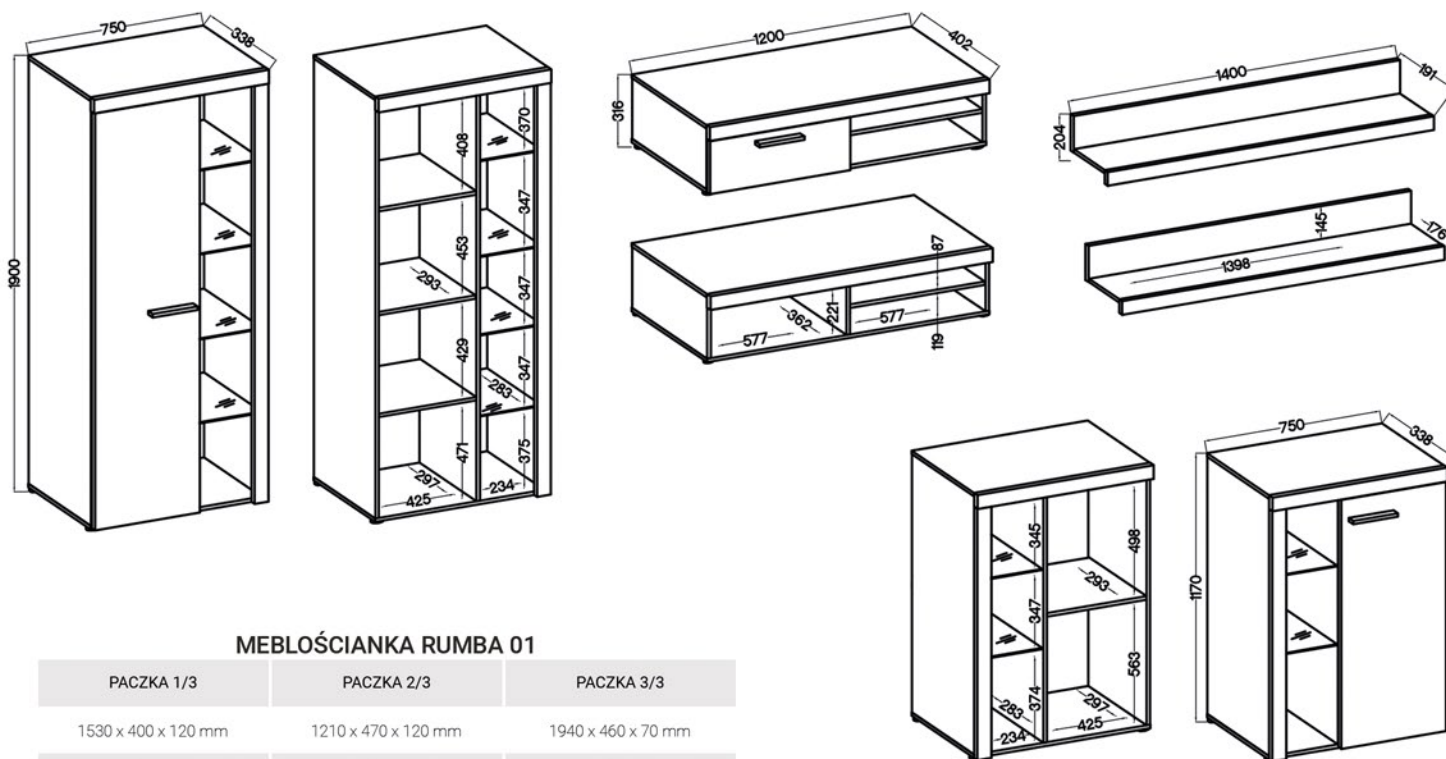

KOMODA RUMBA
DL 21 2F

KOMODA RUMBA
DL 22 3F

KOMODA RUMBA
DL 20 2F 2S

- Fronty: Płyta laminowana 15 mm, obrzeże: melamina
- Korpus: Płyta laminowana 15 mm, obrzeże: melamina • Tyl: HDF 2,5 mm
- Nóżki: tworzywo sztuczne, fi 60, wysokość 20 mm - kolor czarny
- Uchwyty: tworzywo sztuczne 1,295 L-128 M03
- Oświetlenie (opcjonalne): LED 2-punktowe lub 6-punktowe, kolor biały
- Półki: szkło szlifowane dookoła