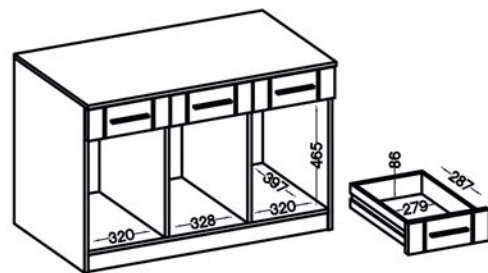

KOMODA PARIS
SO 2F 2S

KOMODA PARIS
SO 3F 3S

- Fronty: Płyta MDF: GRAFIT
- Korpus: Płyta laminowana: DĄB SONOMA

MEBŁOŚCIANKA PARIS GR 01

KOMODA PARIS
GR 2F 2SKOMODA PARIS
GR 3F 3S

KOMODA PARIS 2F 2S

PACZKA 1/2	PACZKA 2/2
390 x 690 x 40 mm	420 x 910 x 13 mm
5,5 kg	13 kg