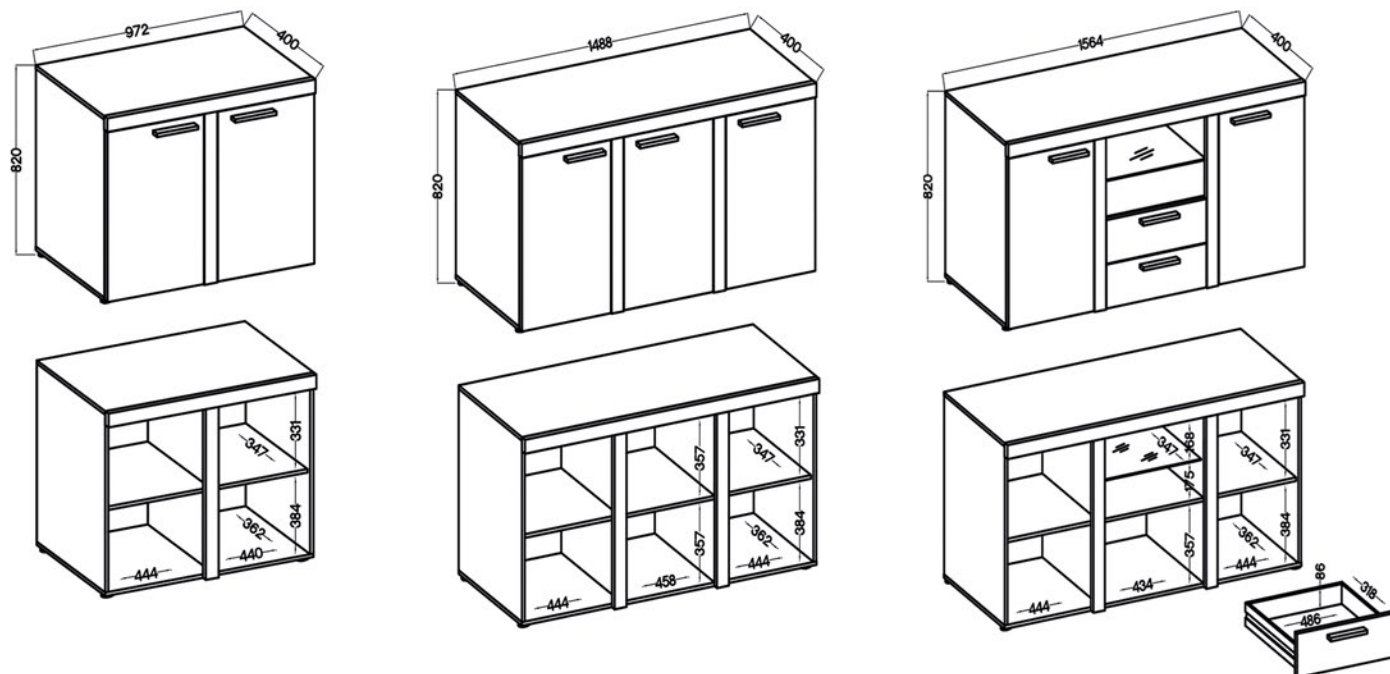

KOMODA RUMBA 21 2F

PACZKA 1/1
550 x 1050 x 130 mm
30,5 kg

KOMODA RUMBA 22 3F

PACZKA 1/2	PACZKA 2/2
550 x 970 x 110 mm	540 x 1560 x 65 mm
23 kg	23,5 kg

KOMODA RUMBA 20 2F 2S

PACZKA 1/2	PACZKA 2/2
870 x 560 x 120 mm	1640 x 410 x 70 mm
25 kg	26 kg