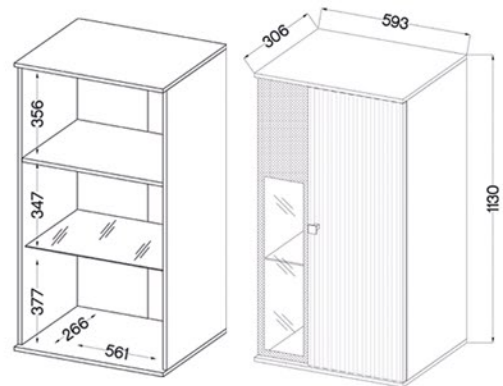

- Fronty: Płyta MDF: BIAŁY
- Korpus: Płyta laminowana: BIAŁY

LAMELE: BIAŁY
UCHWYT: CZARNY

LAMELE: CZARNY
UCHWYT: CZARNY

LAMELE: DĄB ARTISAN
UCHWYT: CZARNY

- Fronty: Płyta MDF 16 mm
- Korpus: Płyta laminowana 15 mm, obrzeże: melamina • Tył: HDF 2,5 mm - kolor czarny
- Nóżki: tworzywo sztuczne, fi 60, wysokość 20 mm
- Uchwyty: metalowe, GM 315 P-2 GAŁKA, kolor czarny
- Oświetlenie (opcjonalne): LED 2-punktowe, kolor niebieski
- Szyby frontowe: szkło hartowane, szlifowane dookoła, malowane na czarno, gr. 4 mm
- Półki: szkło szlifowane dookoła, transparentne, gr. 5 mm

ZESTAW SALSA LAMELE

PACZKA 1/2	PACZKA 2/2
1845 x 435 x 125 mm	1250 x 410 x 100 mm
46,5 kg	24 kg

KOMODA SALSA LAMELE

PACZKA 1/2	PACZKA 2/2
1500 x 435 x 100 mm	850 x 500 x 100 mm
28,5 kg	19 kg

RUMBA

kolekcja mebli pokojowych