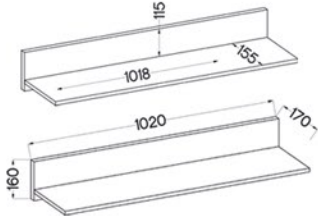

- Fronty: Płyta MDF: BIAŁY
- Korpus: Płyta laminowana: BIAŁY

LAMELE: BIAŁY
UCHWYT: CZARNY

LAMELE: CZARNY
UCHWYT: CZARNY

LAMELE: DĄB ARTISAN
UCHWYT: CZARNY

- Fronty: Płyta MDF 16 mm
- Korpus: Płyta laminowana 15 mm, obrzeże: melamina • Tył: HDF 2,5 mm - kolor czarny
- Nóżki: tworzywo sztuczne, fi 60, wysokość 20 mm
- Uchwyty: metalowe, GM 315 P-2 GAŁKA, kolor czarny
- Oświetlenie (opcjonalne): LED 2-punktowe, kolor niebieski
- Szyby frontowe: szkło hartowane, szlifowane dookoła, malowane na czarno, gr. 4 mm
- Półki: szkło szlifowane dookoła, transparentne, gr. 5 mm