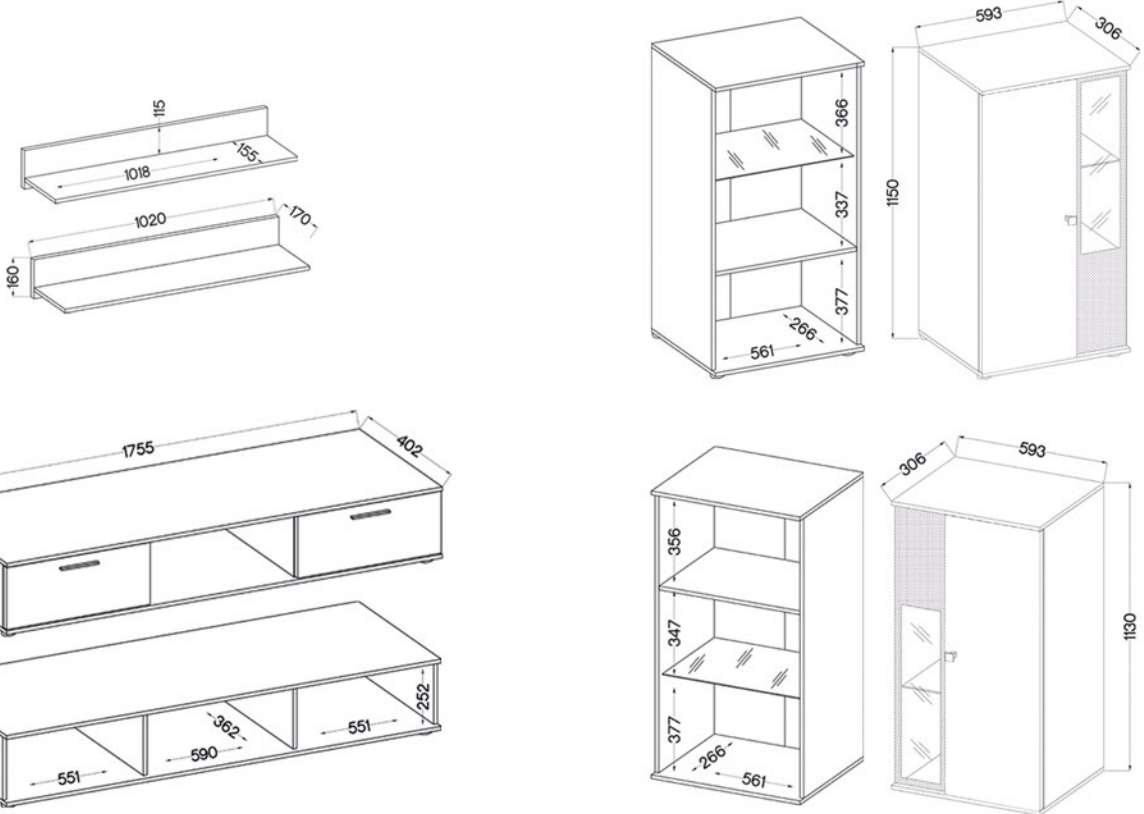

- Fronty: Płyta laminowana: DĄB SONOMA
- Korpus: Płyta laminowana: DĄB SONOMA

ZESTAW SALSA SO 01

- Fronty: Płyta laminowana: DĄB SONOMA
- Korpus: Płyta laminowana: DĄB SONOMA

KOMODA SALSA SO 20

- Fronty: Płyta laminowana 15 mm, obrzeże: melamina
- Korpus: Płyta laminowana 15 mm, obrzeże: melamina • Tył: HDF 2,5 mm
- Nóżki: tworzywo sztuczne, fi 60, wysokość 20 mm
- Uchwyty: tworzywo sztuczne, 1,295 L-128 M03
- Oświetlenie (opcjonalne): LED 2-punktowe, kolor niebieski
- Szyby frontowe: szkło hartowane, szlifowane dookoła, malowane na czarno, gr. 4 mm
- Półki: szkło szlifowane dookoła, transparentne, gr. 5 mm

ZESTAW SALSA

PACZKA 1/2	PACZKA 2/2
1845 x 435 x 125 mm	1250 x 410 x 90 mm
46,5 kg	23,5 kg

KOMODA SALSA

PACZKA 1/2	PACZKA 2/2
1500 x 435 x 100 mm	850 x 500 x 90 mm
28,5 kg	18 kg

KOMODA BL/AR 20 • BL/AR 01

- Fronty: Płyta MDF: CZARNY
- Korpus: Płyta laminowana: DĄB ARTISAN