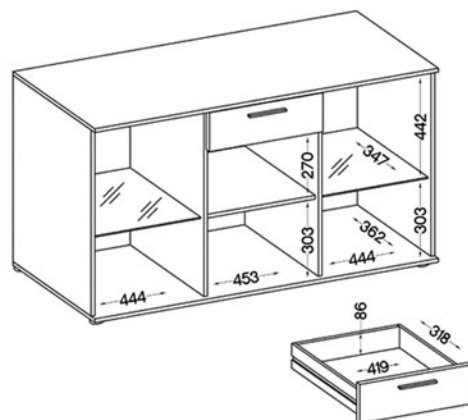

- Fronty: Płyta MDF: BIAŁY
- Korpus: Płyta laminowana: BIAŁY

LAMELE: BIAŁY
UCHWYT: CZARNY

LAMELE: CZARNY
UCHWYT: CZARNY

LAMELE: DĄB ARTISAN
UCHWYT: CZARNY

- Fronty: Płyta MDF 16 mm
- Korpus: Płyta laminowana 15 mm, obrzeże: melamina • Tył: HDF 2,5 mm - kolor czarny
- Nóżki: tworzywo sztuczne, fi 60, wysokość 20 mm
- Uchwyty: metalowe, GM 315 P-2 GAŁKA, kolor czarny
- Oświetlenie (opcjonalne): LED 2-punktowe, kolor niebieski
- Szyby frontowe: szkło hartowane, szlifowane dookoła, malowane na czarno, gr. 4 mm
- Półki: szkło szlifowane dookoła, transparentne, gr. 5 mm

ZESTAW SALSA LAMELE

PACZKA 1/2	PACZKA 2/2
1845 x 435 x 125 mm	1250 x 410 x 100 mm
46,5 kg	24 kg

KOMODA SALSA LAMELE

PACZKA 1/2	PACZKA 2/2
1500 x 435 x 100 mm	850 x 500 x 100 mm
28,5 kg	19 kg

RUMBA

kolekcja mebli pokojowych