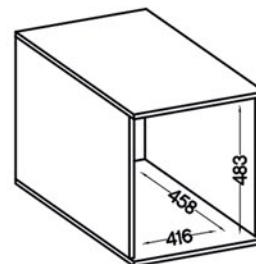

**paczka 1/1**

1390 x 605 x 105 mm

waga - 41 kg

**NAEL WH04**  
• fronty: biały • korpus: biały

**NAEL DL04**  
• fronty: dąb lefkas • korpus: dąb lefkas

**NAEL SO04**  
• fronty: dąb sonoma • korpus: dąb sonoma

**paczka 1/2**

1140 x 600 x 95 mm

waga - 30 kg

**paczka 2/2**

1900 x 630 x 35 mm

waga - 22,5 kg

**Front:** biały • **Korpus:** biały • **Tył:** HDF 2,5 mm  
**Wykończenie:** fronty - płyta laminowana 15 mm / korpus - płyta laminowana 15 mm