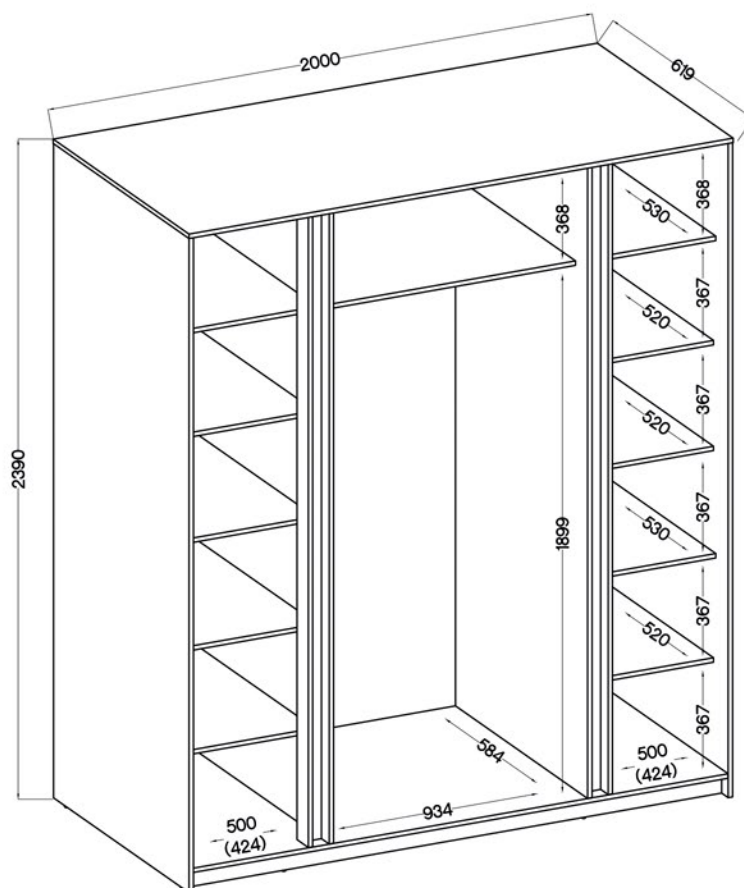

**Uchwyty:** UA-HEXA-256-20M / 256 mm / aluminium / czarny

**Oświetlenie LED:** opcjonalnie

KAJA 4F 3S

KAJA 2LAM 2 LUSTRO 3S

KAJA 2F 2 LUSTRO 3S

KAJA 4 LUSTRO 3S

KAJA 2LAM 2F 3S

KAJA 2 LUSTRO 2F 3S