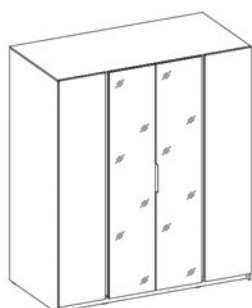

**Uchwyty:** UA-HEXA-256-20M / 256 mm / aluminium / czarny

**Oświetlenie LED:** opcjonalnie

KAJA 4F 3S

KAJA 2LAM 2 LUSTRO 3S

KAJA 2F 2 LUSTRO 3S

KAJA 4 LUSTRO 3S

KAJA 2LAM 2F 3S

KAJA 2 LUSTRO 2F 3S