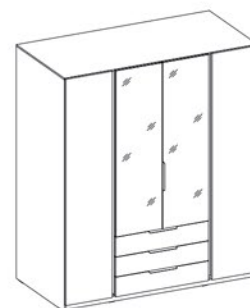

**Uchwyty:** UA-HEXA-256-20M / 256 mm / aluminium / czarny

**Oświetlenie LED:** opcjonalnie

KAJA 4F 3S

KAJA 2LAM 2 LUSTRO 3S

KAJA 2F 2 LUSTRO 3S

KAJA 4 LUSTRO 3S

KAJA 2LAM 2F 3S

KAJA 2 LUSTRO 2F 3S