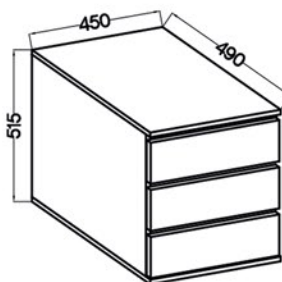

**paczka 1/1**

1390 x 605 x 105 mm

waga - 41 kg

**NAEL WH04**  
• fronty: biały • korpus: biały

**NAEL DL04**  
• fronty: dąb lefkas • korpus: dąb lefkas

**NAEL SO04**  
• fronty: dąb sonoma • korpus: dąb sonoma

**paczka 1/2**

1140 x 600 x 95 mm

waga - 30 kg

**paczka 2/2**

1900 x 630 x 35 mm

waga - 22,5 kg

**Front:** biały • **Korpus:** biały • **Tył:** HDF 2,5 mm  
**Wykończenie:** fronty - płyta laminowana 15 mm / korpus - płyta laminowana 15 mm

**paczka 1/1**

560 x 515 x 115 mm

waga - 16,7 kg