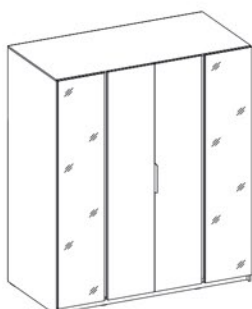

KAJA 2 LUSTRO 2F