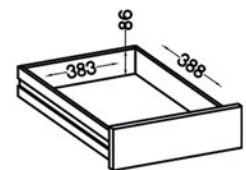

paczka 1/1

560 x 515 x 115 mm

waga - 16,7 kg