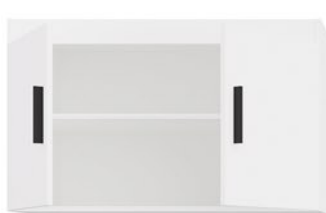

• **fronty:** dąb lefkas • **korpus:** dąb lefkas

NAEL SO02

• **fronty:** dąb sonoma • **korpus:** dąb sonoma

**paczka 1/1**

1150 x 605 x 85 mm

waga - 26,5 kg

NAEL WH02

• **fronty:** biały • **korpus:** biały