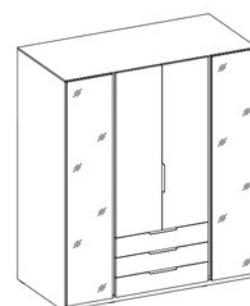

**Uchwyty:** UA-HEXA-256-20M / 256 mm / aluminium / czarny

**Oświetlenie LED:** opcjonalnie

KAJA 4F 3S

KAJA 2LAM 2 LUSTRO 3S

KAJA 2F 2 LUSTRO 3S

KAJA 4 LUSTRO 3S

KAJA 2LAM 2F 3S

KAJA 2 LUSTRO 2F 3S