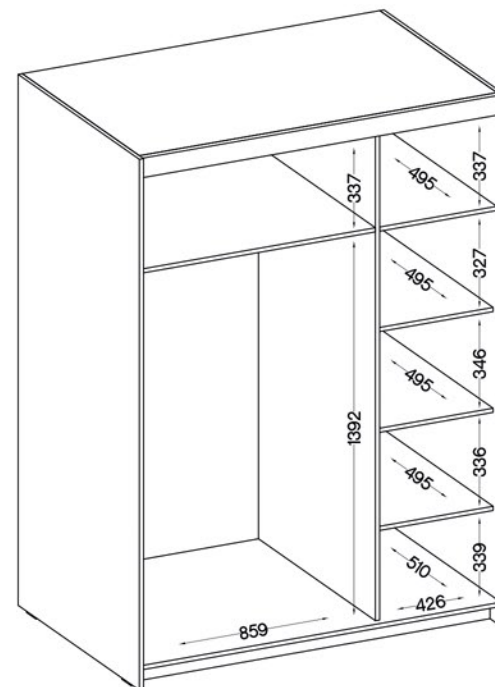

ELENA 3D - LUSTRO