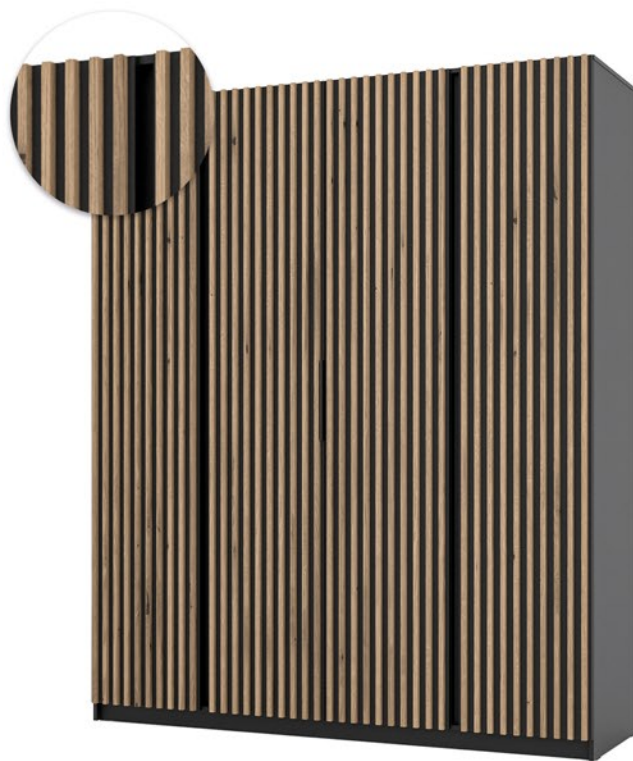

KAJA BL/BL-EV 4LAM
• fronty: czarny / lamele dąb evoke • korpuz: czarny