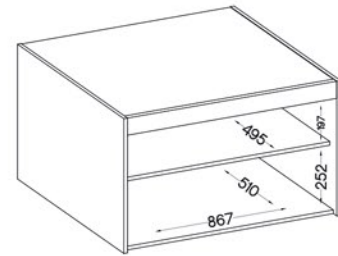

**Uchwyty:** 1.295 L-128 czarny mat / srebrny mat / tworzywo sztuczne • UA-HEXA-256-20M / 256 mm / aluminium / czarny • PUSH TO OPEN

NAEL 01

ELENA 1D 3S

ELENA 2D

NAEL 02

ELENA 2D 3S

ELENA 2D - LUSTRO

NAEL NAR02