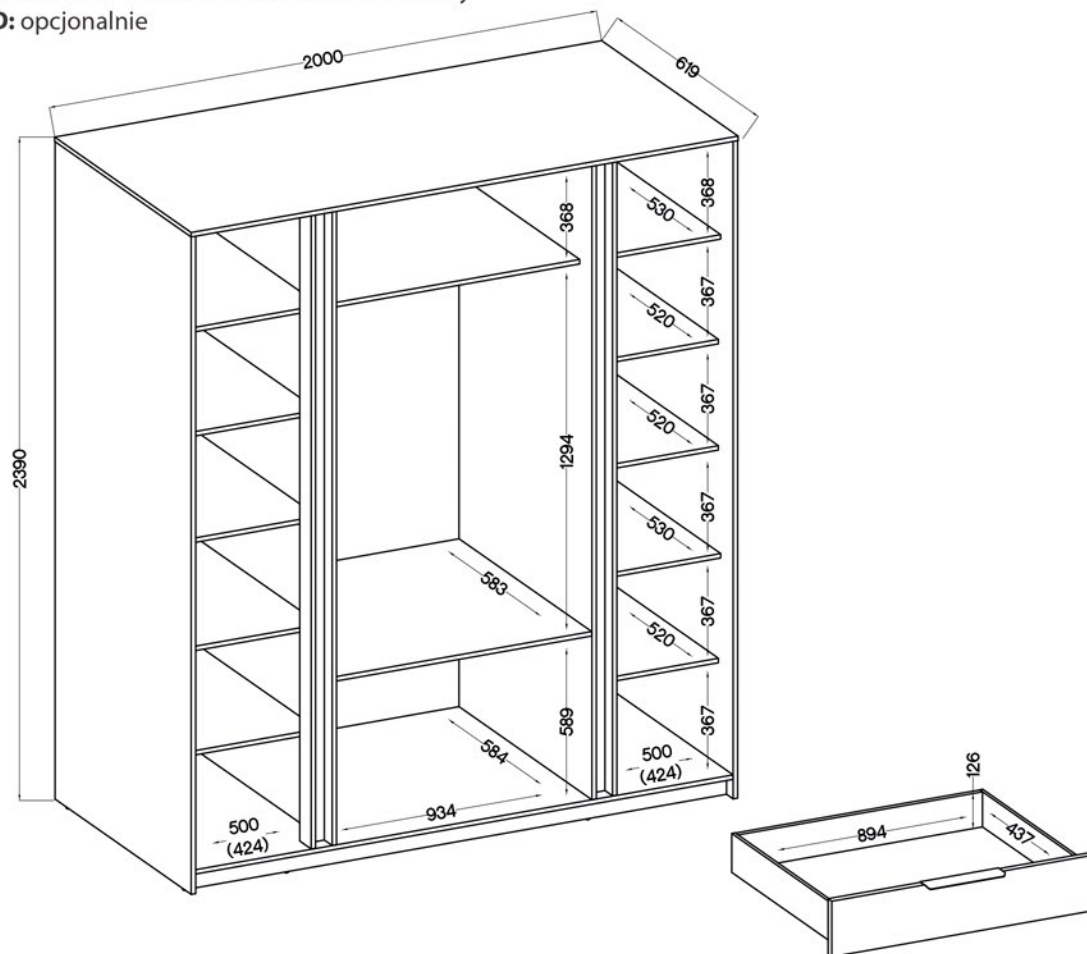

Front: dąb evoke / czarny • **Lustro:** 3 mm • **Lamel:** 18 x 18 mm

Korpus: dąb evoke / czarny • **Tył:** HDF 2,5 mm - czarny

Wykończenie: fronty - płyta laminowana 16 mm / korpus - płyta laminowana 16 mm

Uchwyty: UA-HEXA-256-20M / 256 mm / aluminium / czarny

Oświetlenie LED: opcjonalnie

KAJA 4F 3S