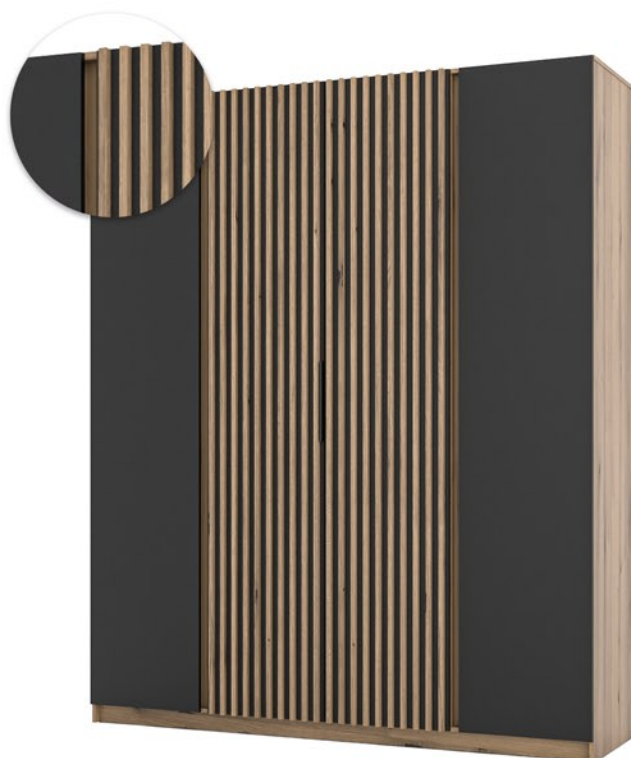

KAJA EV/BL-EV 2F 2LAM
• fronty: czarny / lamele dąb evoke • korpus: dąb evoke

paczka 1/6	paczka 2/6	paczka 3/6	paczka 4/6	paczka 5/6	paczka 6/6
1025 x 580 x 120 mm	2375 x 635 x 55 mm	2445 x 655 x 50 mm	2090 x 650 x 55 mm	2400 x 530 x 40 mm	2415 x 530 x 60 mm
waga - 25 kg	waga - 39 kg	waga - 42,5 kg	waga - 38 kg	waga - 24 kg	waga - 36,5 kg