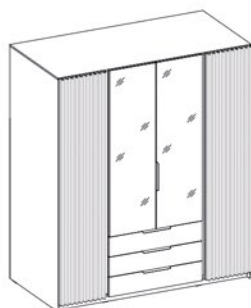

KAJA 2LAM 2 LUSTRO 3S