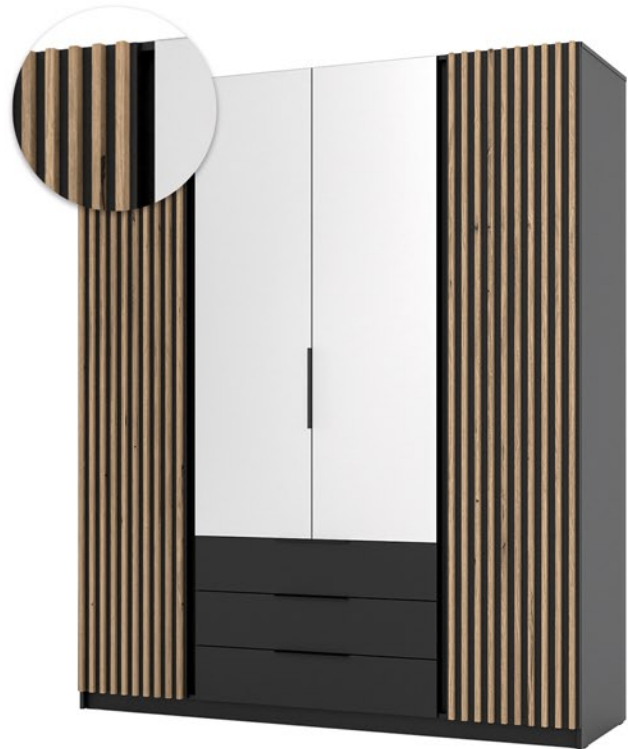

KAJA BL/BL-EV 2LAM 2 LUSTRO 3S
• fronty: czarny / lamele dąb evoke • korpus: czarny