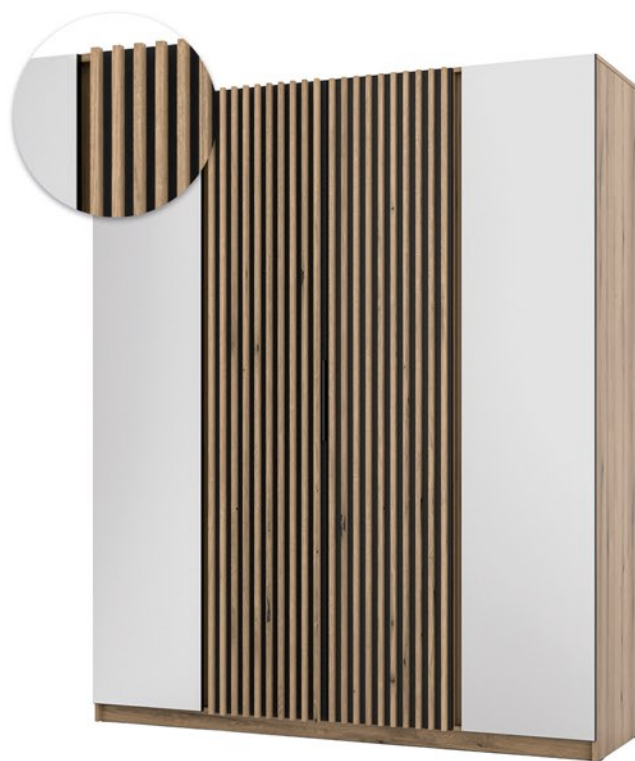

KAJA EV/BL-EV 2 LUSTRO 2LAM
• fronty: czarny / lamele dąb evoke • korpus: dąb evoke

paczka 1/6	paczka 2/6	paczka 3/6	paczka 4/6	paczka 5/6	paczka 6/6
1025 x 580 x 120 mm	2375 x 635 x 55 mm	2445 x 655 x 50 mm	2090 x 650 x 55 mm	2400 x 530 x 55 mm	2415 x 530 x 60 mm
waga - 25 kg	waga - 39 kg	waga - 42,5 kg	waga - 38 kg	waga - 40,5 kg	waga - 36,5 kg