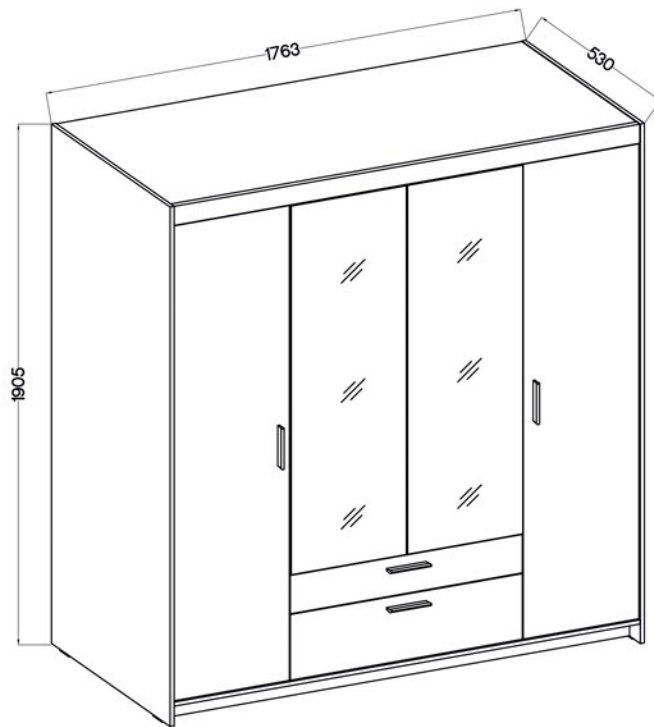

ELENA 4D2S - LUSTRO