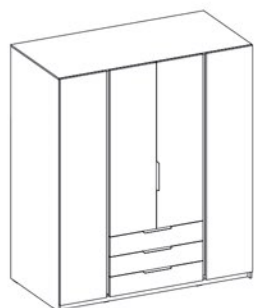

Front: dąb evoke / czarny • **Lustro:** 3 mm • **Lamel:** 18 x 18 mm

Korpus: dąb evoke / czarny • **Tył:** HDF 2,5 mm - czarny

Wykończenie: fronty - płyta laminowana 16 mm / korpus - płyta laminowana 16 mm

Uchwyty: UA-HEXA-256-20M / 256 mm / aluminium / czarny

Oświetlenie LED: opcjonalnie

KAJA 4F 3S