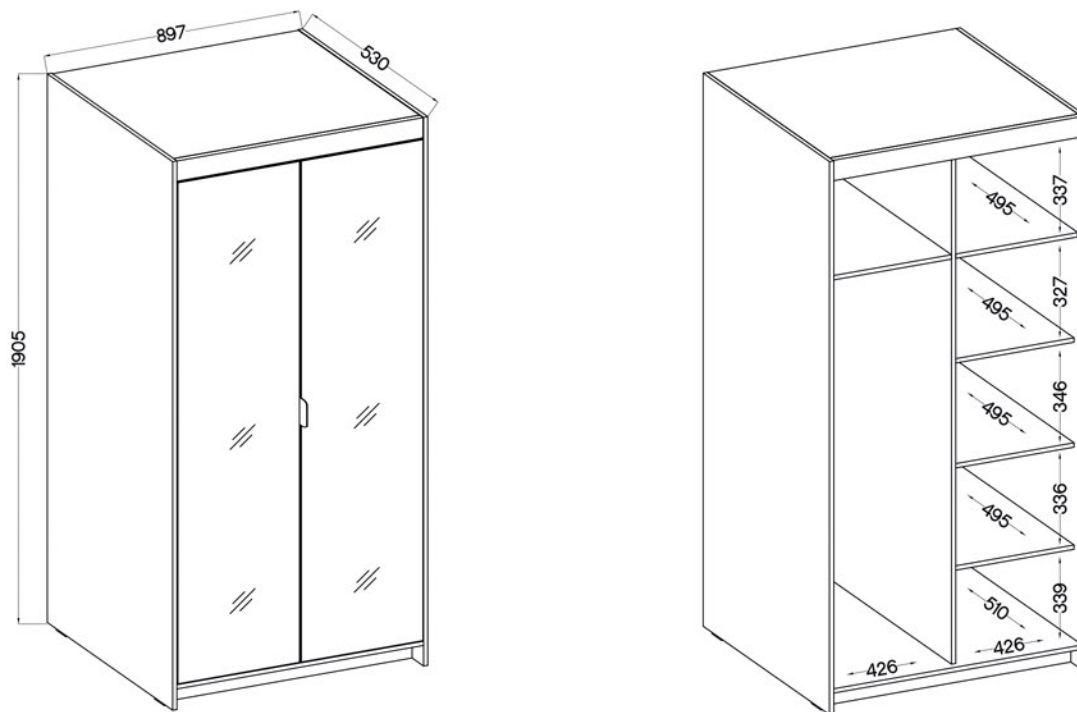

**Uchwyty:** 1.295 L-128 czarny mat / srebrny mat / tworzywo sztuczne • UA-HEXA-256-20M / 256 mm / aluminium / czarny • PUSH TO OPEN

NAEL 01

ELENA 1D 3S

ELENA 2D

NAEL 02

ELENA 2D 3S

ELENA 2D - LUSTRO

NAEL NAR02