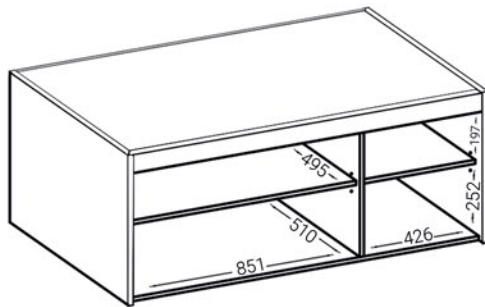

ELENA 3D

NAEL 03

ELENA 3D - LUSTRO