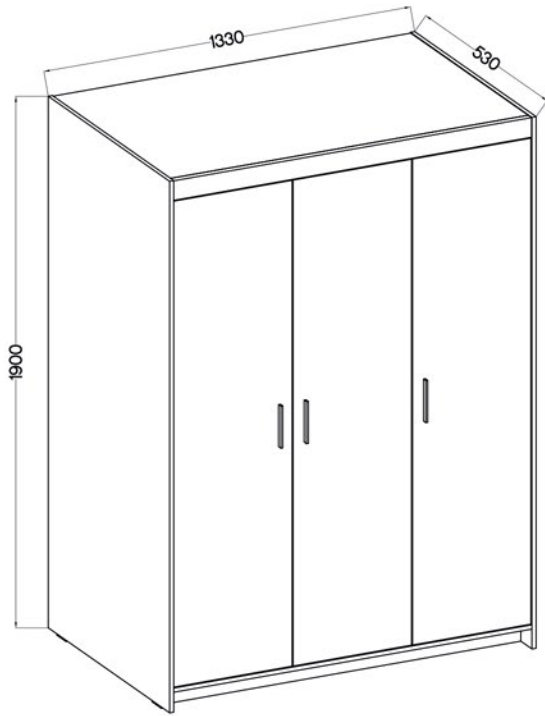

ELENA 3D

NAEL 03

ELENA 3D - LUSTRO