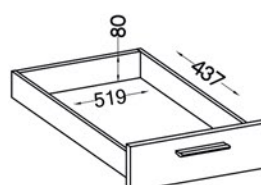

Front: biały • **Korpus:** biały • **Tył:** HDF 2,5 mm
Wykończenie: fronty - płyta laminowana 15 mm / korpus - płyta laminowana 15 mm

paczka 1/1

560 x 515 x 115 mm

waga - 16,7 kg

ELENA SZKICE

Front: dąb lefkas / dąb sonoma / biały • **Korpus:** dąb lefkas / dąb sonoma / biały • **Tył:** HDF 2,5 mm
Wykończenie: fronty - płyta laminowana 15 mm / korpus - płyta laminowana 15 mm

Uchwyty: 1.295 L-128 czarny mat / srebrny mat / tworzywo sztuczne • UA-HEXA-256-20M / 256 mm / aluminium / czarny • PUSH TO OPEN

NAEL 01

ELENA 1D 3S