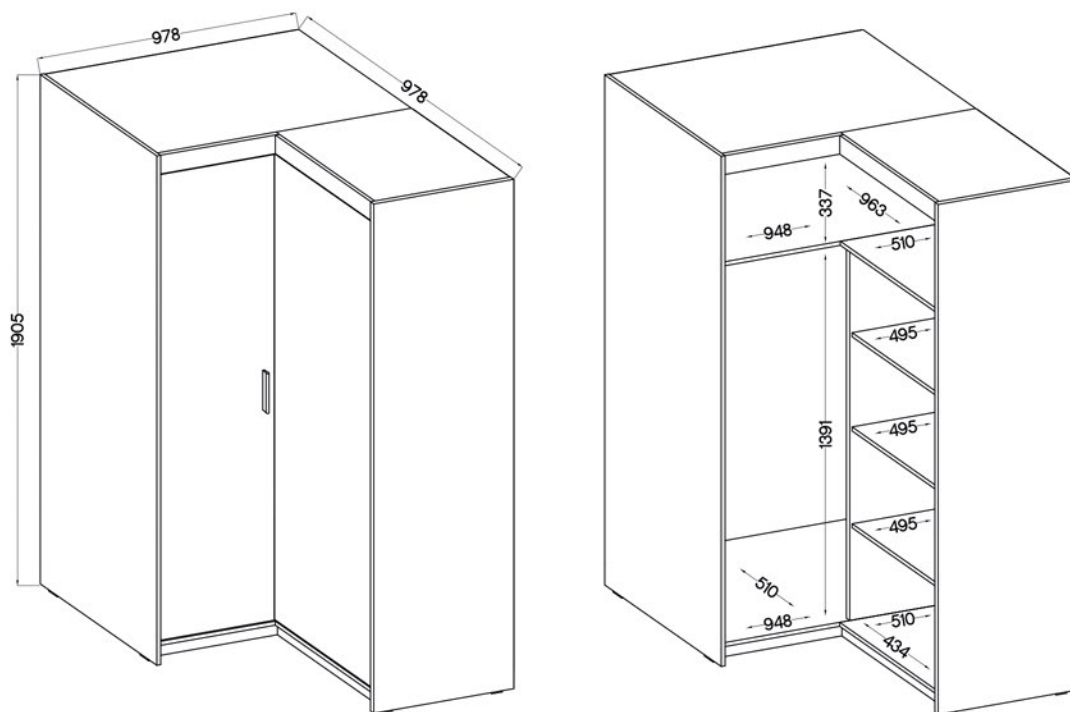

ELENA 2D NAR