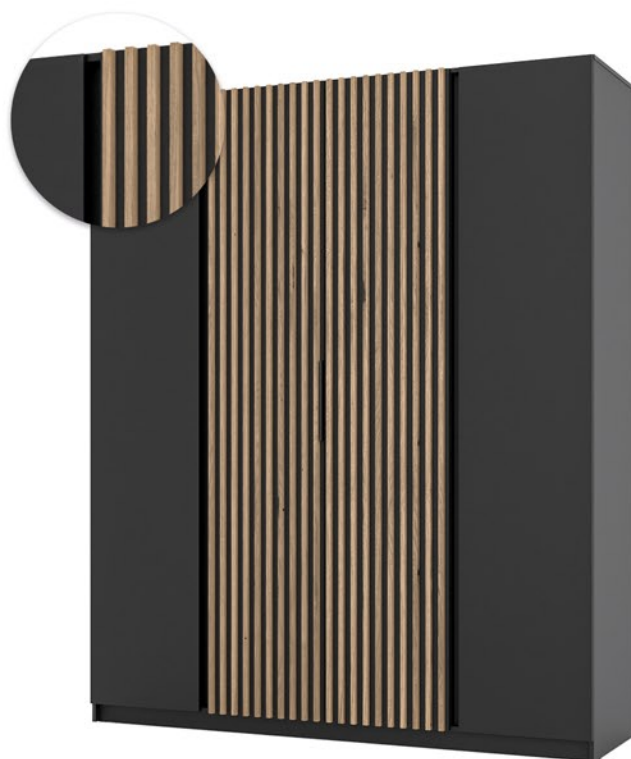

KAJA BL/BL-EV 2F 2LAM
• fronty: czarny / lamele dąb evoke • korpus: czarny