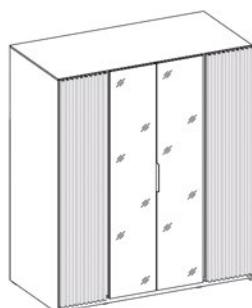

KAJA 2LAM 2 LUSTRO