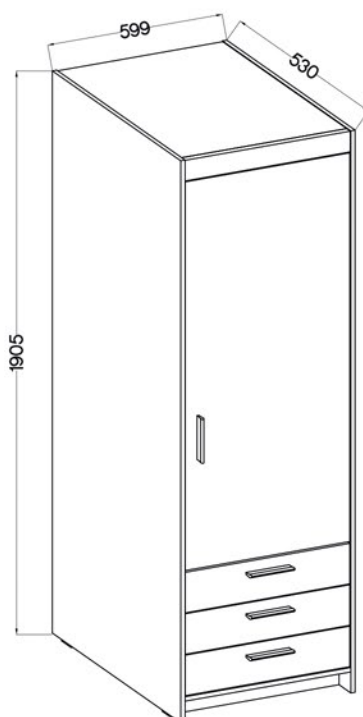

Front: biały • **Korpus:** biały • **Tył:** HDF 2,5 mm
Wykończenie: fronty - płyta laminowana 15 mm / korpus - płyta laminowana 15 mm

paczka 1/1

560 x 515 x 115 mm

waga - 16,7 kg

ELENA SZKICE

Front: dąb lefkas / dąb sonoma / biały • **Korpus:** dąb lefkas / dąb sonoma / biały • **Tył:** HDF 2,5 mm
Wykończenie: fronty - płyta laminowana 15 mm / korpus - płyta laminowana 15 mm

Uchwyty: 1.295 L-128 czarny mat / srebrny mat / tworzywo sztuczne • UA-HEXA-256-20M / 256 mm / aluminium / czarny • PUSH TO OPEN

NAEL 01

ELENA 1D 3S