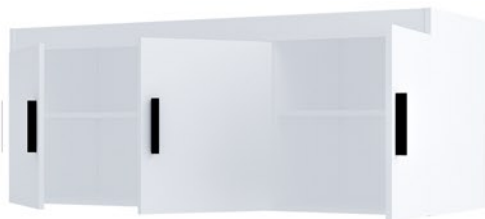

NAEL DL03
• fronty: dąb lefkas • korpus: dąb lefkas