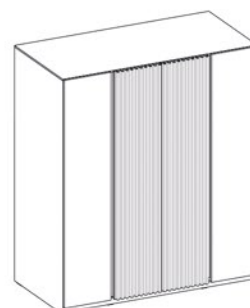

KAJA 2F 2LAM