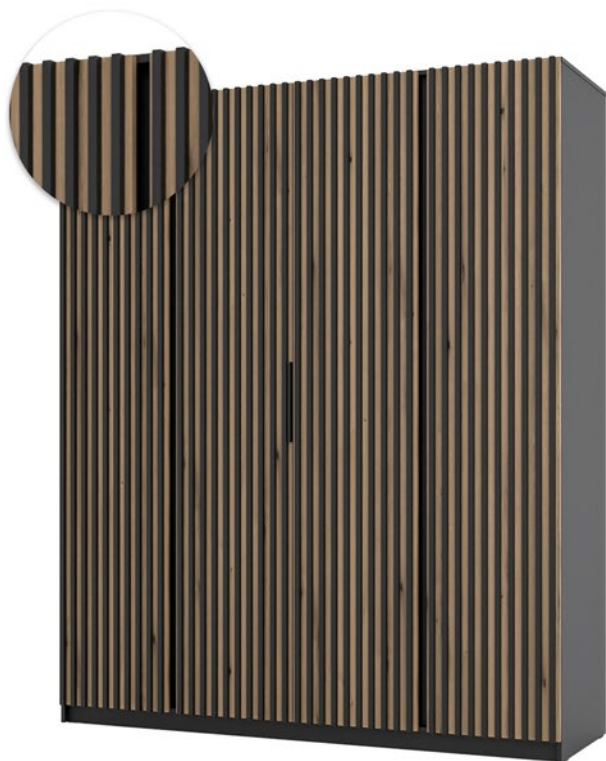

KAJA BL/EV-BL 4LAM
• fronty: dąb evoke / lamele czarne • korpuz: czarny