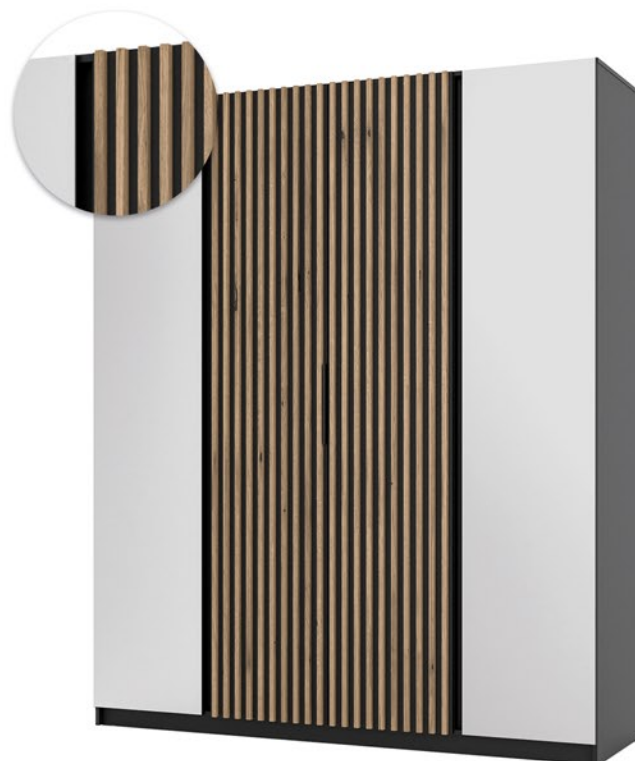

KAJA BL/BL-EV 2 LUSTRO 2LAM
• fronty: czarny / lamele dąb evoke • korpus: czarny