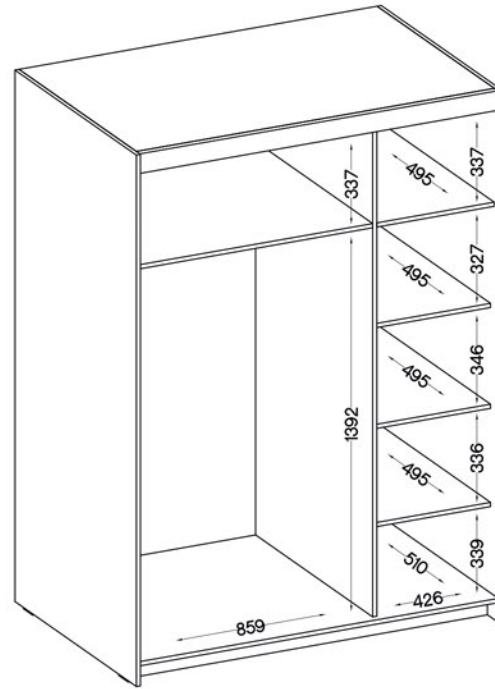

ELENA 3D

NAEL 03

ELENA 3D - LUSTRO