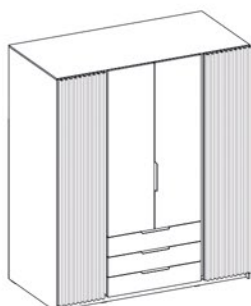

**Uchwyty:** UA-HEXA-256-20M / 256 mm / aluminium / czarny

**Oświetlenie LED:** opcjonalnie

KAJA 4F 3S

KAJA 2LAM 2 LUSTRO 3S

KAJA 2F 2 LUSTRO 3S

KAJA 4 LUSTRO 3S

KAJA 2LAM 2F 3S

KAJA 2 LUSTRO 2F 3S