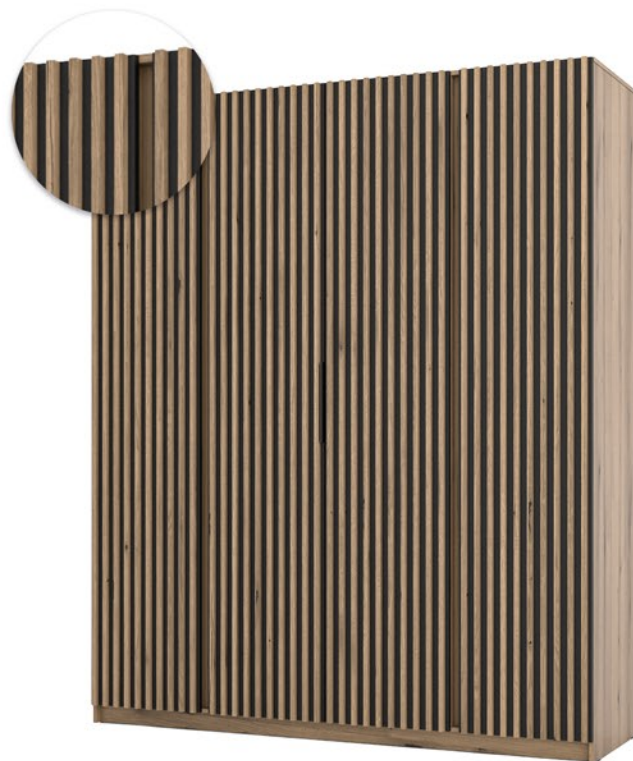

KAJA EV/BL-EV 4LAM
• fronty: czarny / lamele dąb evoke • korpuz: dąb evoke

paczka 1/6	paczka 2/6	paczka 3/6	paczka 4/6	paczka 5/6	paczka 6/6
1025 x 580 x 120 mm	2375 x 635 x 55 mm	2445 x 655 x 50 mm	2090 x 650 x 55 mm	2415 x 530 x 60 mm	2415 x 530 x 60 mm
waga - 25 kg	waga - 39 kg	waga - 42,5 kg	waga - 38 kg	waga - 36,5 kg	waga - 36,5 kg