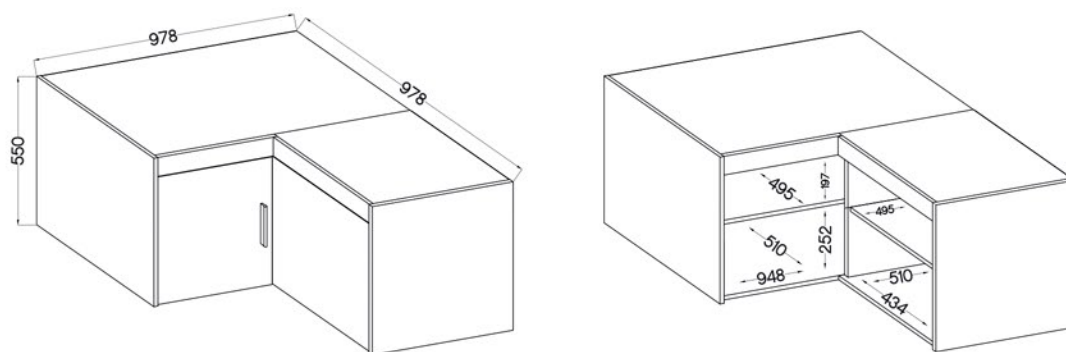

**Uchwyty:** 1.295 L-128 czarny mat / srebrny mat / tworzywo sztuczne • UA-HEXA-256-20M / 256 mm / aluminium / czarny • PUSH TO OPEN

NAEL 01

ELENA 1D 3S

ELENA 2D

NAEL 02

ELENA 2D 3S

ELENA 2D - LUSTRO

NAEL NAR02