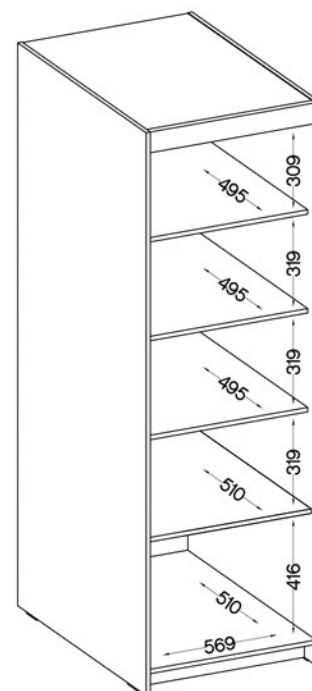

Front: biały • **Korpus:** biały • **Tył:** HDF 2,5 mm
Wykończenie: fronty - płyta laminowana 15 mm / korpus - płyta laminowana 15 mm

paczka 1/1

560 x 515 x 115 mm

waga - 16,7 kg

ELENA SZKICE

Front: dąb lefkas / dąb sonoma / biały • **Korpus:** dąb lefkas / dąb sonoma / biały • **Tył:** HDF 2,5 mm
Wykończenie: fronty - płyta laminowana 15 mm / korpus - płyta laminowana 15 mm

Uchwyty: 1.295 L-128 czarny mat / srebrny mat / tworzywo sztuczne • UA-HEXA-256-20M / 256 mm / aluminium / czarny • PUSH TO OPEN

NAEL 01

ELENA 1D 3S