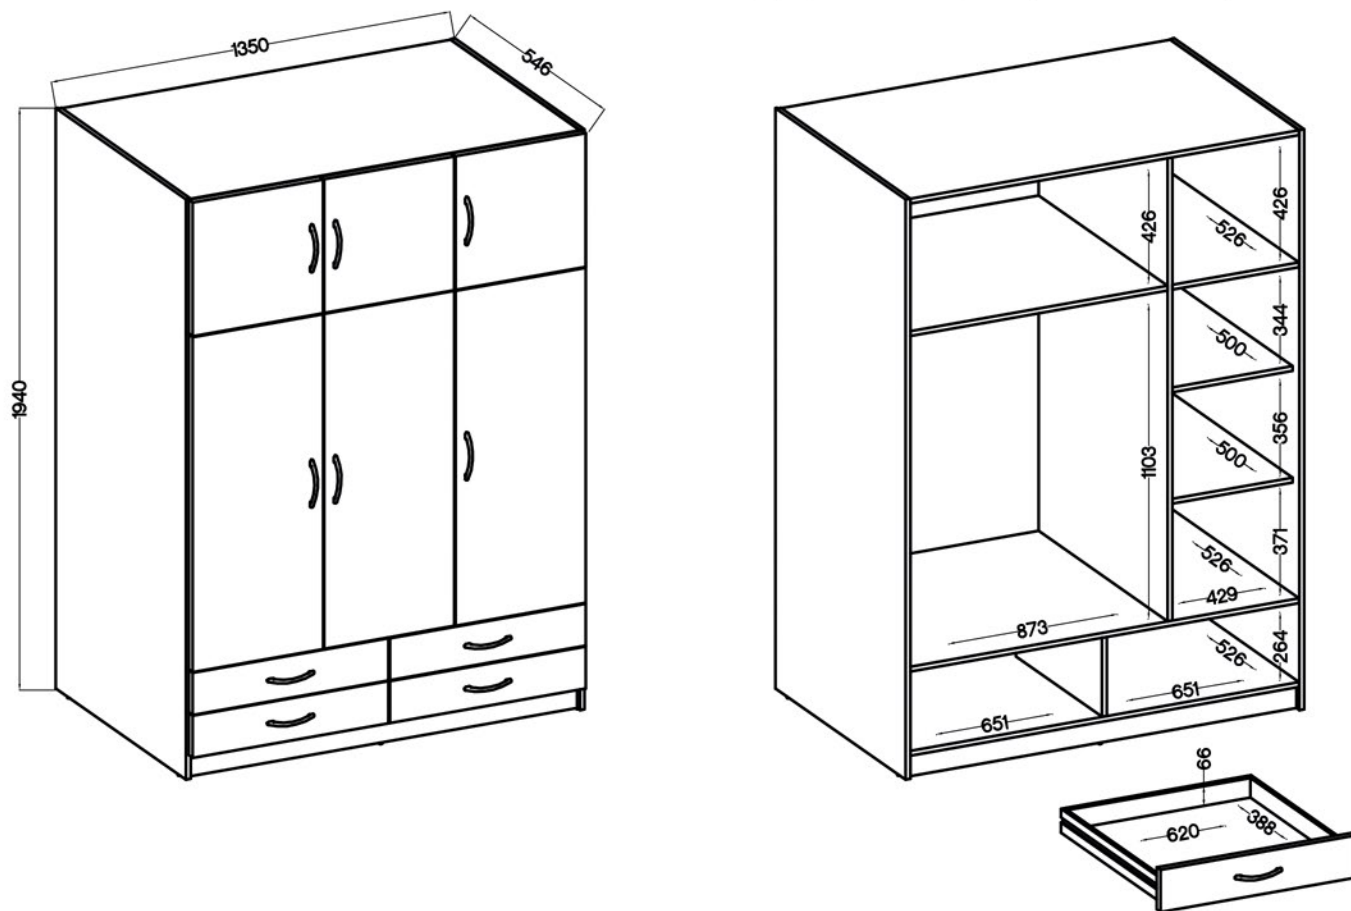

**Front:** dąb sonoma / dąb lefkas / buk • **Korpus:** dąb sonoma / dąb lefkas / buk • **Tył:** HDF 2,5 mm  
**Wykończenie:** fronty - płyta laminowana 16 mm / korpus - płyta laminowana 16 mm  
**Uchwyty:** 1,209 L-128 M03, tworzywo sztuczne, czarny mat / srebrny