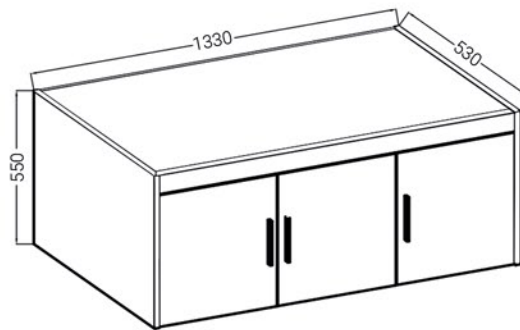

ELENA 3D

NAEL 03

ELENA 3D - LUSTRO