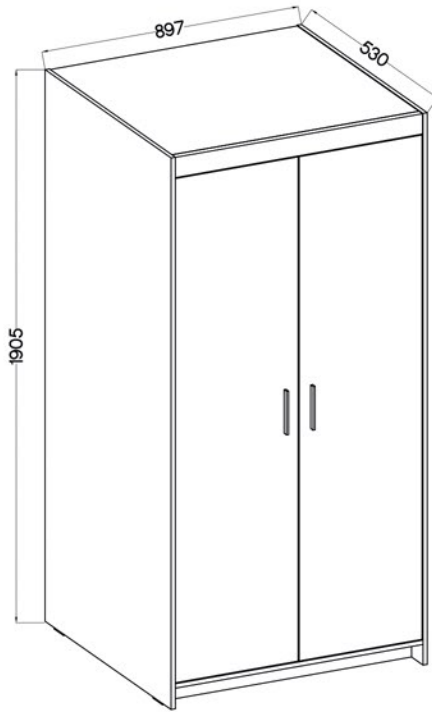

**paczka 1/1**

560 x 515 x 115 mm

waga - 16,7 kg

**Uchwyty:** 1.295 L-128 czarny mat / srebrny mat / tworzywo sztuczne • UA-HEXA-256-20M / 256 mm / aluminium / czarny • PUSH TO OPEN

NAEL 01

ELENA 1D 3S

ELENA 2D

NAEL 02

ELENA 2D 3S

ELENA 2D - LUSTRO

NAEL NAR02