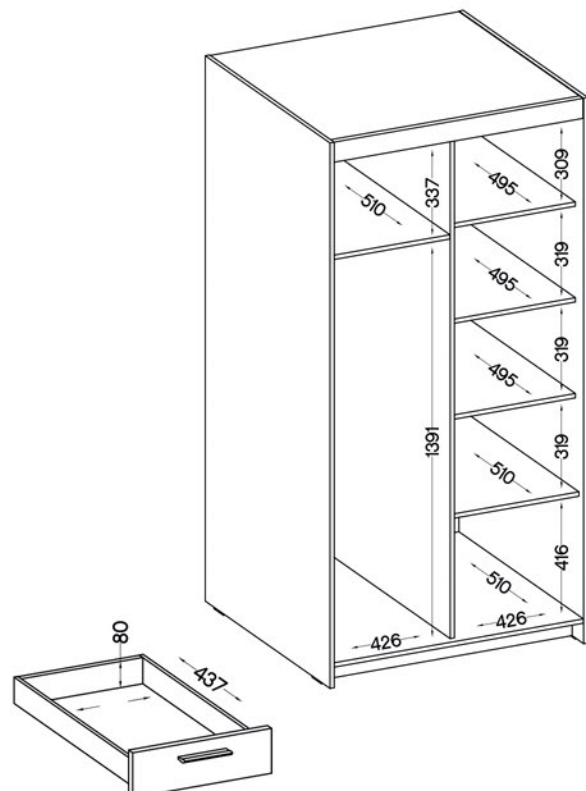

**Uchwyty:** 1.295 L-128 czarny mat / srebrny mat / tworzywo sztuczne • UA-HEXA-256-20M / 256 mm / aluminium / czarny • PUSH TO OPEN

NAEL 01

ELENA 1D 3S

ELENA 2D

NAEL 02

ELENA 2D 3S

ELENA 2D - LUSTRO

NAEL NAR02