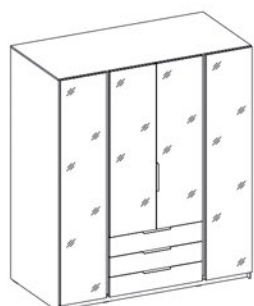

**Uchwyty:** UA-HEXA-256-20M / 256 mm / aluminium / czarny

**Oświetlenie LED:** opcjonalnie

KAJA 4F 3S

KAJA 2LAM 2 LUSTRO 3S

KAJA 2F 2 LUSTRO 3S

KAJA 4 LUSTRO 3S

KAJA 2LAM 2F 3S

KAJA 2 LUSTRO 2F 3S