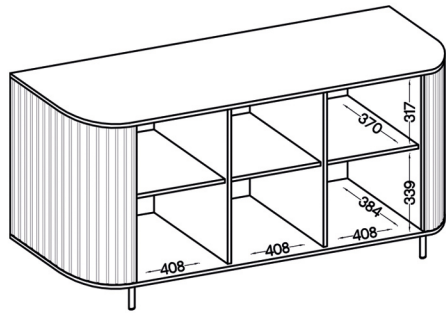

202 OVALIO

PACZKA 1/1
1457 x 392 x 74 mm
18 kg

SZKICE OVALIO

204 OVALIO

PACZKA 1/2

1235 x 530 x 120 mm

35 kg

PACZKA 2/2

970 x 815 x 70 mm

22 kg

SZKICE OVALIO (WEWNĘTRZNE WYMIARY SZAFEK)

830 OVALIO

823 OVALIO

813 OVALIO

112 OVALIO

122 OVALIO

SZKICE OVALIO (WEWNĘTRZNE WYMIARY SZAFEK)

302 OVALIO

321 OVALIO

202 OVALIO

200 OVALIO

701 OVALIO

702 OVALIO

204 OVALIO