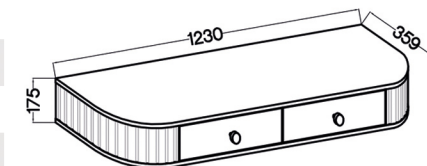

22 kg

302 OVALIO

PACZKA 1/1

1456 x 453 x 90 mm

23,5 kg

321 OVALIO

PACZKA 1/1

2042 x 453 x 90 mm

27 kg

112 OVALIO

PACZKA 1/2
1205 x 453 x 102 mm
25 kg
PACZKA 2/2
1464 x 602 x 91 mm
39 kg

122 OVALIO

PACZKA 1/2
1461 x 453 x 119 mm
37,5 kg
PACZKA 2/2
1464 x 575 x 97 mm
38,5 kg

813 OVALIO

PACZKA 1/2
747 x 580 x 135 mm
28 kg
PACZKA 2/2
1308 x 435 x 58 mm
18 kg

202 OVALIO

PACZKA 1/1
1457 x 392 x 74 mm
18 kg

SZKICE OVALIO

204 OVALIO

PACZKA 1/2

1235 x 530 x 120 mm

35 kg

PACZKA 2/2

970 x 815 x 70 mm

22 kg

SZKICE OVALIO (WEWNĘTRZNE WYMIARY SZAFEK)

830 OVALIO

823 OVALIO

813 OVALIO

112 OVALIO

122 OVALIO