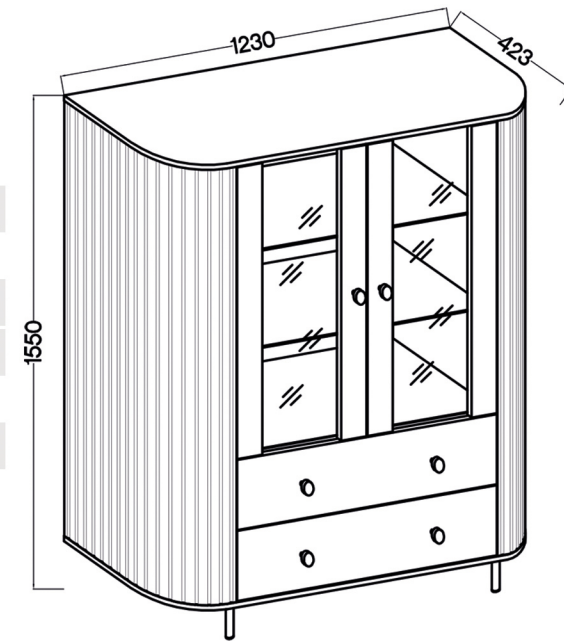

27 kg

112 OVALIO

PACZKA 1/2
1205 x 453 x 102 mm
25 kg
PACZKA 2/2
1464 x 602 x 91 mm
39 kg

122 OVALIO

PACZKA 1/2
1461 x 453 x 119 mm
37,5 kg
PACZKA 2/2
1464 x 575 x 97 mm
38,5 kg

813 OVALIO

PACZKA 1/2
747 x 580 x 135 mm
28 kg
PACZKA 2/2
1308 x 435 x 58 mm
18 kg

202 OVALIO

PACZKA 1/1
1457 x 392 x 74 mm
18 kg

SZKICE OVALIO

204 OVALIO

PACZKA 1/2

1235 x 530 x 120 mm

35 kg

PACZKA 2/2

970 x 815 x 70 mm

22 kg

SZKICE OVALIO (WEWNĘTRZNE WYMIARY SZAFEK)

830 OVALIO

823 OVALIO

813 OVALIO

112 OVALIO

122 OVALIO