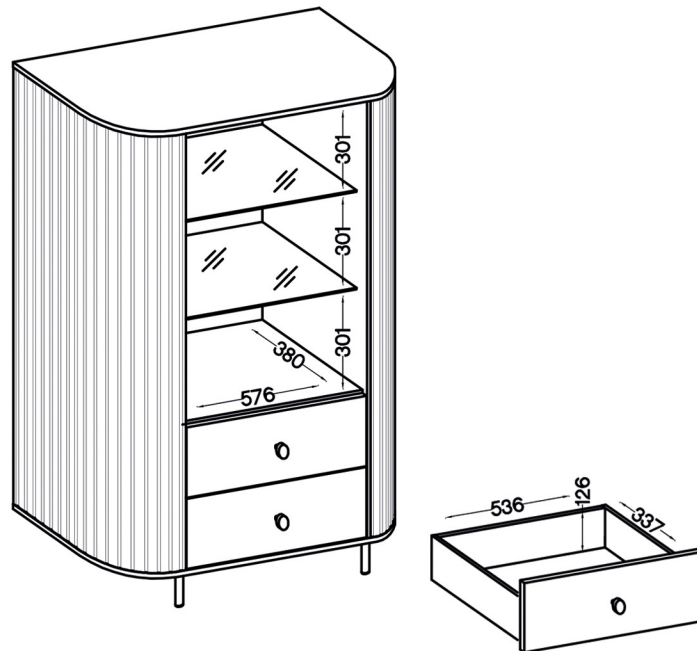

970 x 815 x 70 mm

22 kg

SZKICE OVALIO (WEWNĘTRZNE WYMIARY SZAFEK)

830 OVALIO

823 OVALIO

813 OVALIO

112 OVALIO

122 OVALIO

SZKICE OVALIO (WEWNĘTRZNE WYMIARY SZAFEK)

302 OVALIO

321 OVALIO

202 OVALIO

200 OVALIO

701 OVALIO

702 OVALIO

204 OVALIO