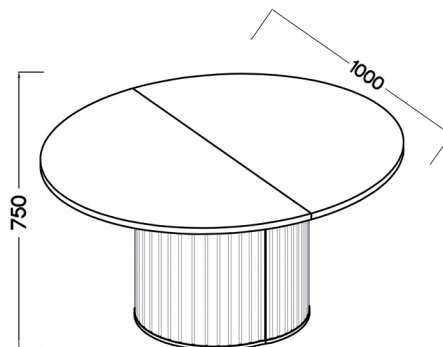

970 x 815 x 70 mm

22 kg

SZKICE OVALIO (WEWNĘTRZNE WYMIARY SZAFEK)

830 OVALIO

823 OVALIO

813 OVALIO

112 OVALIO

122 OVALIO

SZKICE OVALIO (WEWNĘTRZNE WYMIARY SZAFEK)

302 OVALIO

321 OVALIO

202 OVALIO

200 OVALIO

701 OVALIO

702 OVALIO

204 OVALIO