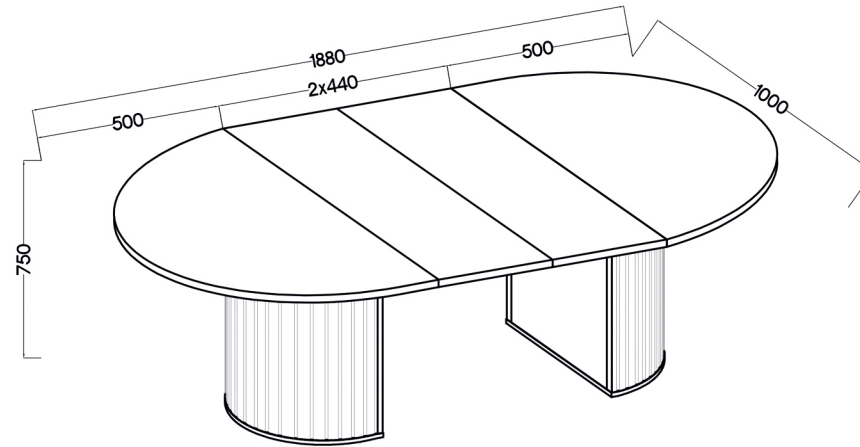

202 OVALIO

PACZKA 1/1
1457 x 392 x 74 mm
18 kg

SZKICE OVALIO

204 OVALIO

PACZKA 1/2

1235 x 530 x 120 mm

35 kg

PACZKA 2/2

970 x 815 x 70 mm

22 kg

SZKICE OVALIO (WEWNĘTRZNE WYMIARY SZAFEK)

830 OVALIO

823 OVALIO

813 OVALIO

112 OVALIO

122 OVALIO