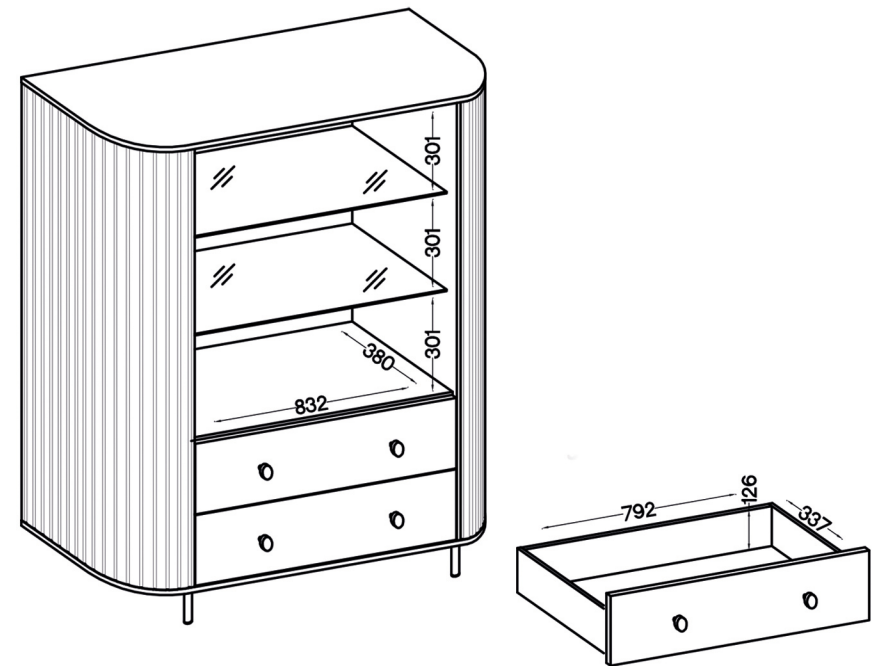

970 x 815 x 70 mm

22 kg

SZKICE OVALIO (WEWNĘTRZNE WYMIARY SZAFEK)

830 OVALIO

823 OVALIO

813 OVALIO

112 OVALIO

122 OVALIO

SZKICE OVALIO (WEWNĘTRZNE WYMIARY SZAFEK)

302 OVALIO

321 OVALIO

202 OVALIO

200 OVALIO

701 OVALIO

702 OVALIO

204 OVALIO