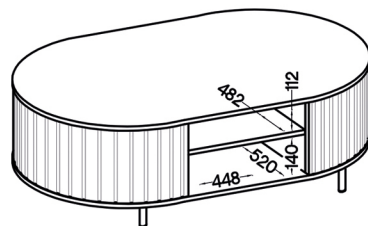

202 OVALIO

PACZKA 1/1
1457 x 392 x 74 mm
18 kg

SZKICE OVALIO

204 OVALIO

PACZKA 1/2

1235 x 530 x 120 mm

35 kg

PACZKA 2/2

970 x 815 x 70 mm

22 kg

SZKICE OVALIO (WEWNĘTRZNE WYMIARY SZAFEK)

830 OVALIO

823 OVALIO

813 OVALIO

112 OVALIO

122 OVALIO

SZKICE OVALIO (WEWNĘTRZNE WYMIARY SZAFEK)

302 OVALIO

321 OVALIO

202 OVALIO

200 OVALIO

701 OVALIO

702 OVALIO

204 OVALIO