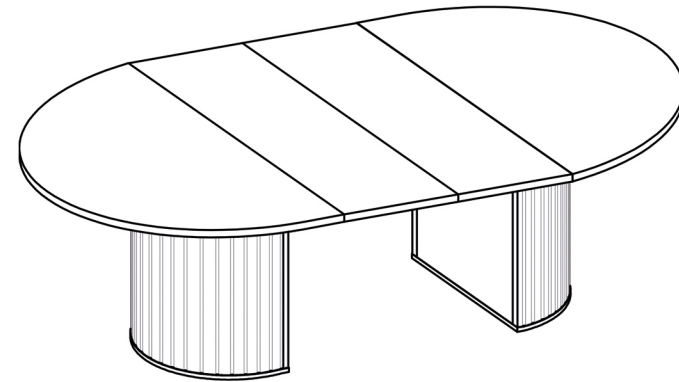

202 OVALIO

PACZKA 1/1
1457 x 392 x 74 mm
18 kg

SZKICE OVALIO

204 OVALIO

PACZKA 1/2

1235 x 530 x 120 mm

35 kg

PACZKA 2/2

970 x 815 x 70 mm

22 kg

SZKICE OVALIO (WEWNĘTRZNE WYMIARY SZAFEK)

830 OVALIO

823 OVALIO

813 OVALIO

112 OVALIO

122 OVALIO