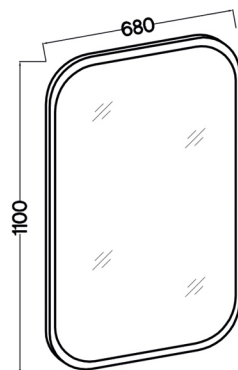

27 kg

112 OVALIO

PACZKA 1/2
1205 x 453 x 102 mm
25 kg
PACZKA 2/2
1464 x 602 x 91 mm
39 kg

122 OVALIO

PACZKA 1/2
1461 x 453 x 119 mm
37,5 kg
PACZKA 2/2
1464 x 575 x 97 mm
38,5 kg

813 OVALIO

PACZKA 1/2
747 x 580 x 135 mm
28 kg
PACZKA 2/2
1308 x 435 x 58 mm
18 kg

202 OVALIO

PACZKA 1/1
1457 x 392 x 74 mm
18 kg

SZKICE OVALIO

204 OVALIO

PACZKA 1/2

1235 x 530 x 120 mm

35 kg

PACZKA 2/2

970 x 815 x 70 mm

22 kg

SZKICE OVALIO (WEWNĘTRZNE WYMIARY SZAFEK)

830 OVALIO

823 OVALIO

813 OVALIO

112 OVALIO

122 OVALIO

SZKICE OVALIO (WEWNĘTRZNE WYMIARY SZAFEK)

302 OVALIO

321 OVALIO

202 OVALIO

200 OVALIO

701 OVALIO

702 OVALIO

204 OVALIO