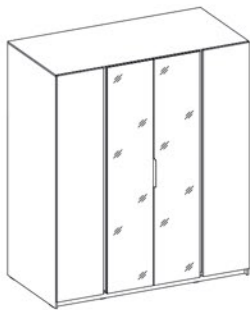

Uchwyty: UA-HEXA-256-20M / 256 mm / aluminium / czarny

Oświetlenie LED: opcjonalnie

KAJA 4F 3S

KAJA 2LAM 2 LUSTRO 3S

KAJA 2F 2 LUSTRO 3S

KAJA 4 LUSTRO 3S

KAJA 2LAM 2F 3S

KAJA 2 LUSTRO 2F 3S