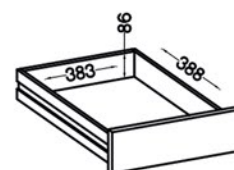

paczka 1/1

560 x 515 x 115 mm

waga - 16,7 kg