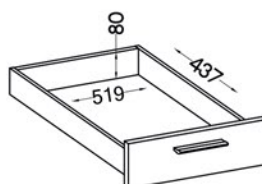

Front: biały • **Korpus:** biały • **Tył:** HDF 2,5 mm
Wykończenie: fronty - płyta laminowana 15 mm / korpus - płyta laminowana 15 mm

paczka 1/1

560 x 515 x 115 mm

waga - 16,7 kg

ELENA SZKICE

Front: dąb lefkas / dąb sonoma / biały • **Korpus:** dąb lefkas / dąb sonoma / biały • **Tył:** HDF 2,5 mm
Wykończenie: fronty - płyta laminowana 15 mm / korpus - płyta laminowana 15 mm

Uchwyty: 1.295 L-128 czarny mat / srebrny mat / tworzywo sztuczne • UA-HEXA-256-20M / 256 mm / aluminium / czarny • PUSH TO OPEN

NAEL 01

ELENA 1D 3S