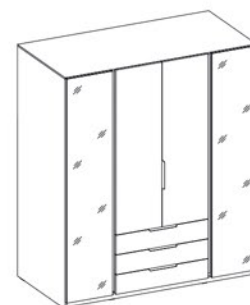

Uchwyty: UA-HEXA-256-20M / 256 mm / aluminium / czarny

Oświetlenie LED: opcjonalnie

KAJA 4F 3S

KAJA 2LAM 2 LUSTRO 3S

KAJA 2F 2 LUSTRO 3S

KAJA 4 LUSTRO 3S

KAJA 2LAM 2F 3S

KAJA 2 LUSTRO 2F 3S