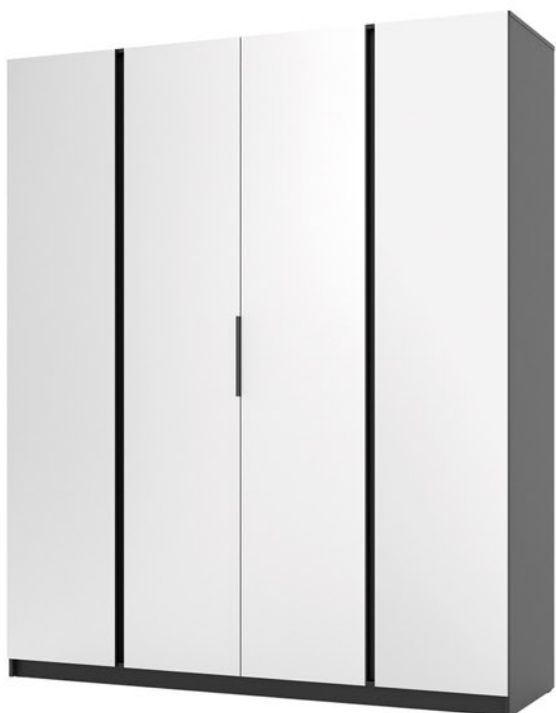

KAJA BL/EV 4 LUSTRO
• fronty: dąb evoke • korpus: czarny