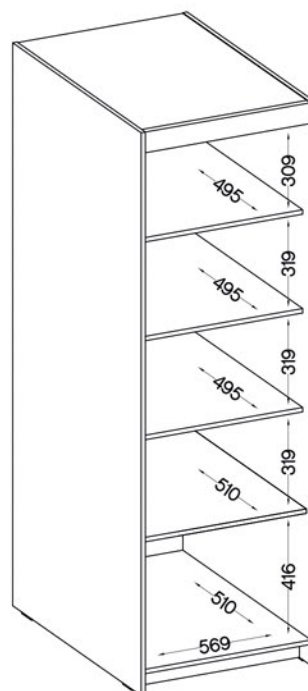

Front: biały • **Korpus:** biały • **Tył:** HDF 2,5 mm
Wykończenie: fronty - płyta laminowana 15 mm / korpus - płyta laminowana 15 mm

paczka 1/1

560 x 515 x 115 mm

waga - 16,7 kg

ELENA SZKICE

Front: dąb lefkas / dąb sonoma / biały • **Korpus:** dąb lefkas / dąb sonoma / biały • **Tył:** HDF 2,5 mm
Wykończenie: fronty - płyta laminowana 15 mm / korpus - płyta laminowana 15 mm

Uchwyty: 1.295 L-128 czarny mat / srebrny mat / tworzywo sztuczne • UA-HEXA-256-20M / 256 mm / aluminium / czarny • PUSH TO OPEN

NAEL 01

ELENA 1D 3S