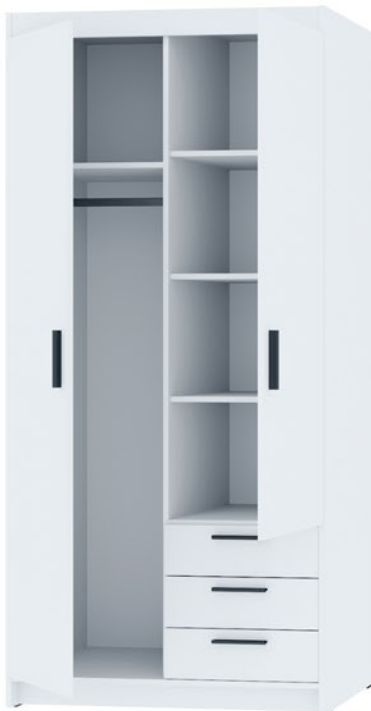

ELENA

SZAFA

ELENA WH02 3S
• fronty: biały • korpus: biały

ELENA DL02 3S
• fronty: dąb lefkas • korpus: dąb lefkas

ELENA SO02 3S
• fronty: dąb sonoma • korpus: dąb sonoma

paczka 1/2	paczka 2/2
1990 x 580 x 65 mm	2115 x 580 x 75 mm
waga - 32,5 kg	waga - 45 kg