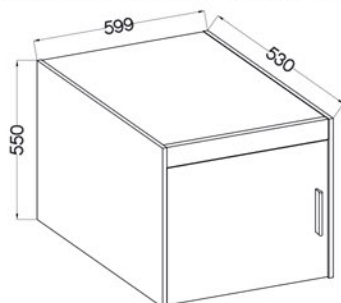

ELENA SZKICE

Front: dąb lefkas / dąb sonoma / biały • **Korpus:** dąb lefkas / dąb sonoma / biały • **Tył:** HDF 2,5 mm
Wykończenie: fronty - płyta laminowana 15 mm / korpus - płyta laminowana 15 mm

Uchwyty: 1.295 L-128 czarny mat / srebrny mat / tworzywo sztuczne • UA-HEXA-256-20M / 256 mm / aluminium / czarny • PUSH TO OPEN

NAEL 01