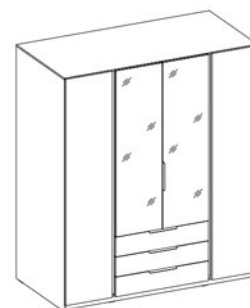

Uchwyty: UA-HEXA-256-20M / 256 mm / aluminium / czarny

Oświetlenie LED: opcjonalnie

KAJA 4F 3S

KAJA 2LAM 2 LUSTRO 3S

KAJA 2F 2 LUSTRO 3S

KAJA 4 LUSTRO 3S

KAJA 2LAM 2F 3S

KAJA 2 LUSTRO 2F 3S