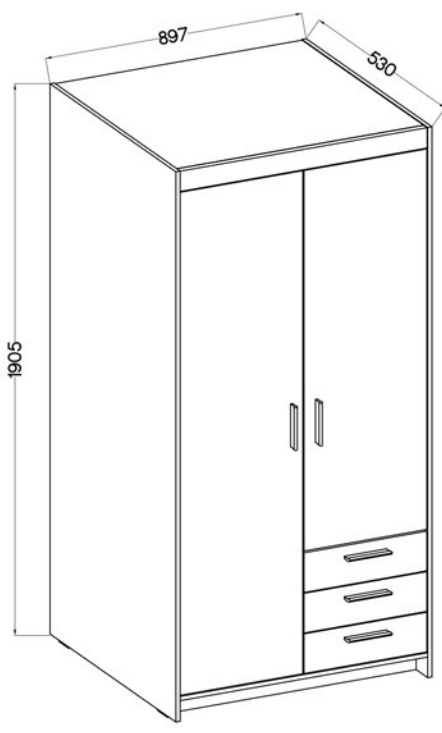

waga - 30 kg

paczka 2/2

1900 x 630 x 35 mm

waga - 22,5 kg

Front: biały • **Korpus:** biały • **Tył:** HDF 2,5 mm
Wykończenie: fronty - płyta laminowana 15 mm / korpus - płyta laminowana 15 mm

paczka 1/1

560 x 515 x 115 mm

Uchwyty: 1.295 L-128 czarny mat / srebrny mat / tworzywo sztuczne • UA-HEXA-256-20M / 256 mm / aluminium / czarny • PUSH TO OPEN

NAEL 01

ELENA 1D 3S

ELENA 2D

NAEL 02

ELENA 2D 3S

ELENA 2D - LUSTRO

NAEL NAR02