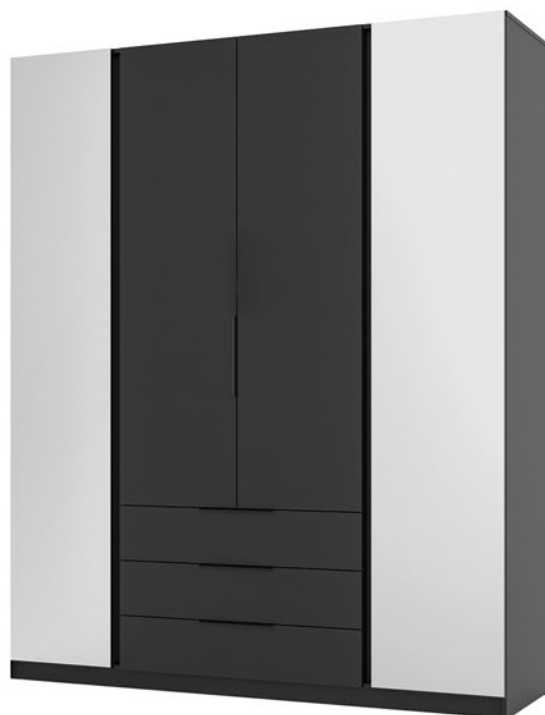

SPIS TREŚCI

SZAFY KAJA	4-25
SZAFY ELENA	26-55
. ELENA NADSTAWKI	46-47
. KONTENEREK	50
. SZKICE	50-55

KAJA

SZAFA

KAJA BL/EV 4 LUSTRO 3S
• fronty: dąb evoke • korpus: czarny

KAJA BL/BL 4 LUSTRO 3S
• fronty: czarny • korpus: czarny

KAJA EV/EV 4 LUSTRO 3S
• fronty: dąb evoke • korpus: dąb evoke

KAJA EV/BL 4 LUSTRO 3S
• fronty: czarny • korpus: dąb evoke

paczka 1/6	paczka 2/6	paczka 3/6	paczka 4/6	paczka 5/6	paczka 6/6
1030 x 635 x 170 mm	2375 x 635 x 55 mm	2445 x 655 x 50 mm	2090 x 650 x 55 mm	2400 x 530 x 55 mm	1790 x 530 x 80 mm
waga - 42 kg	waga - 39 kg	waga - 42,5 kg	waga - 38 kg	waga - 40,5 kg	waga - 26 kg

KAJA BL/EV 2 LUSTRO 2F 3S
• fronty: dąb evoke • korpus: czarny

KAJA BL/BL 2 LUSTRO 2F 3S
• fronty: czarny • korpus: czarny

KAJA EV/EV 2 LUSTRO 2F 3S
• fronty: dąb evoke • korpus: dąb evoke

KAJA EV/BL 2 LUSTRO 2F 3S
• fronty: czarny • korpus: dąb evoke