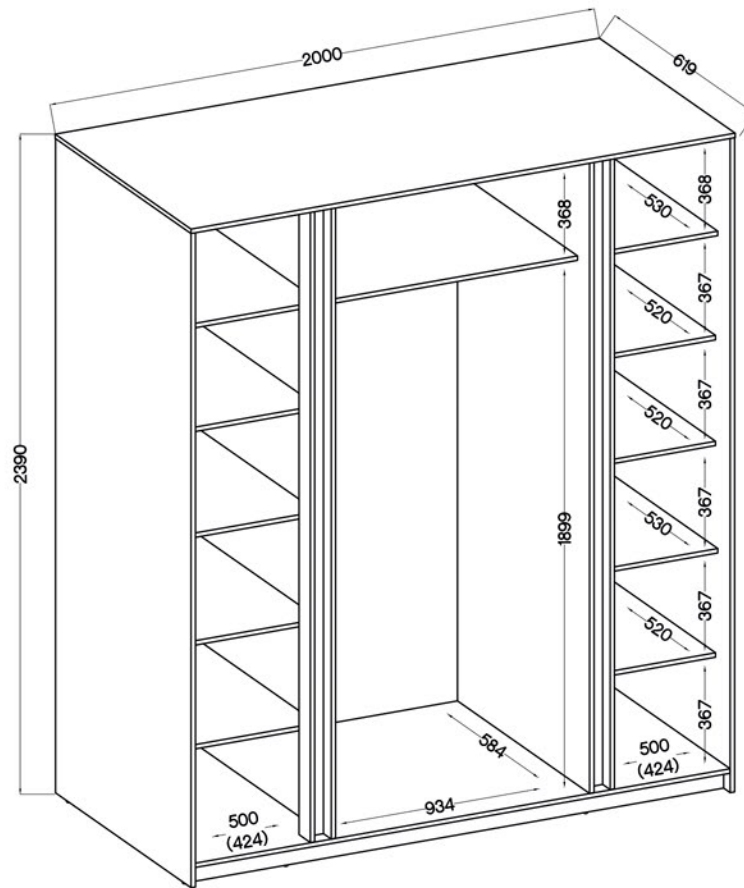

Uchwyty: UA-HEXA-256-20M / 256 mm / aluminium / czarny

Oświetlenie LED: opcjonalnie

KAJA 4F 3S

KAJA 2LAM 2 LUSTRO 3S

KAJA 2F 2 LUSTRO 3S

KAJA 4 LUSTRO 3S

KAJA 2LAM 2F 3S

KAJA 2 LUSTRO 2F 3S