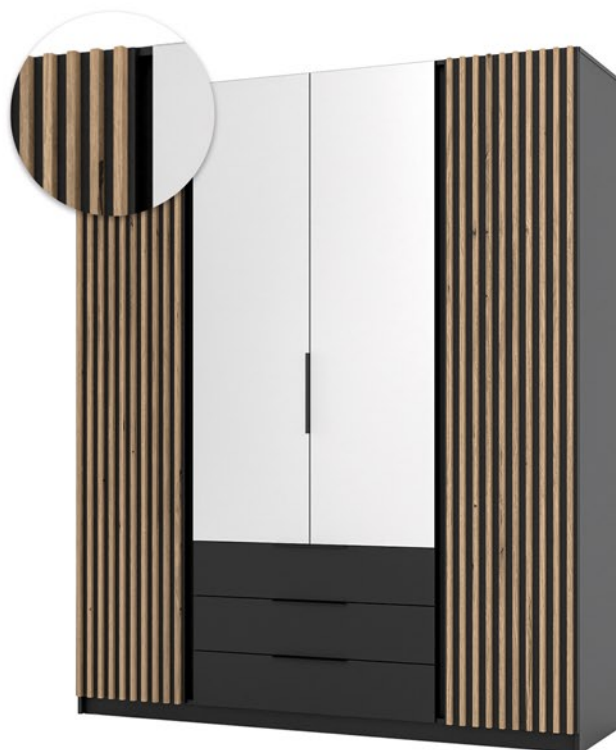

KAJA BL/BL-EV 2LAM 2 LUSTRO 3S
• fronty: czarny / lamele dąb evoke • korpus: czarny