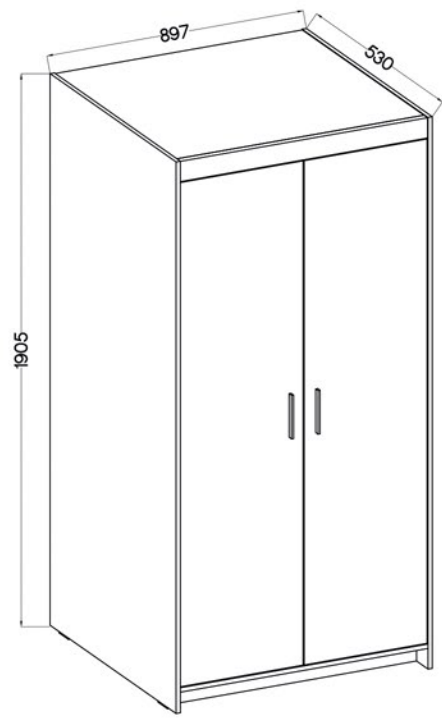

Uchwyty: 1.295 L-128 czarny mat / srebrny mat / tworzywo sztuczne • UA-HEXA-256-20M / 256 mm / aluminium / czarny • PUSH TO OPEN

NAEL 01

ELENA 1D 3S

ELENA 2D

NAEL 02

ELENA 2D 3S

ELENA 2D - LUSTRO

NAEL NAR02