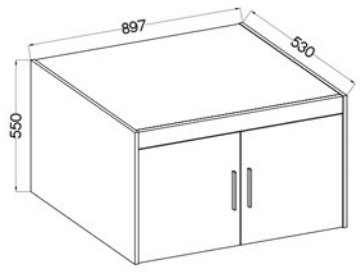

Uchwyty: 1.295 L-128 czarny mat / srebrny mat / tworzywo sztuczne • UA-HEXA-256-20M / 256 mm / aluminium / czarny • PUSH TO OPEN

NAEL 01

ELENA 1D 3S

ELENA 2D

NAEL 02

ELENA 2D 3S

ELENA 2D - LUSTRO

NAEL NAR02