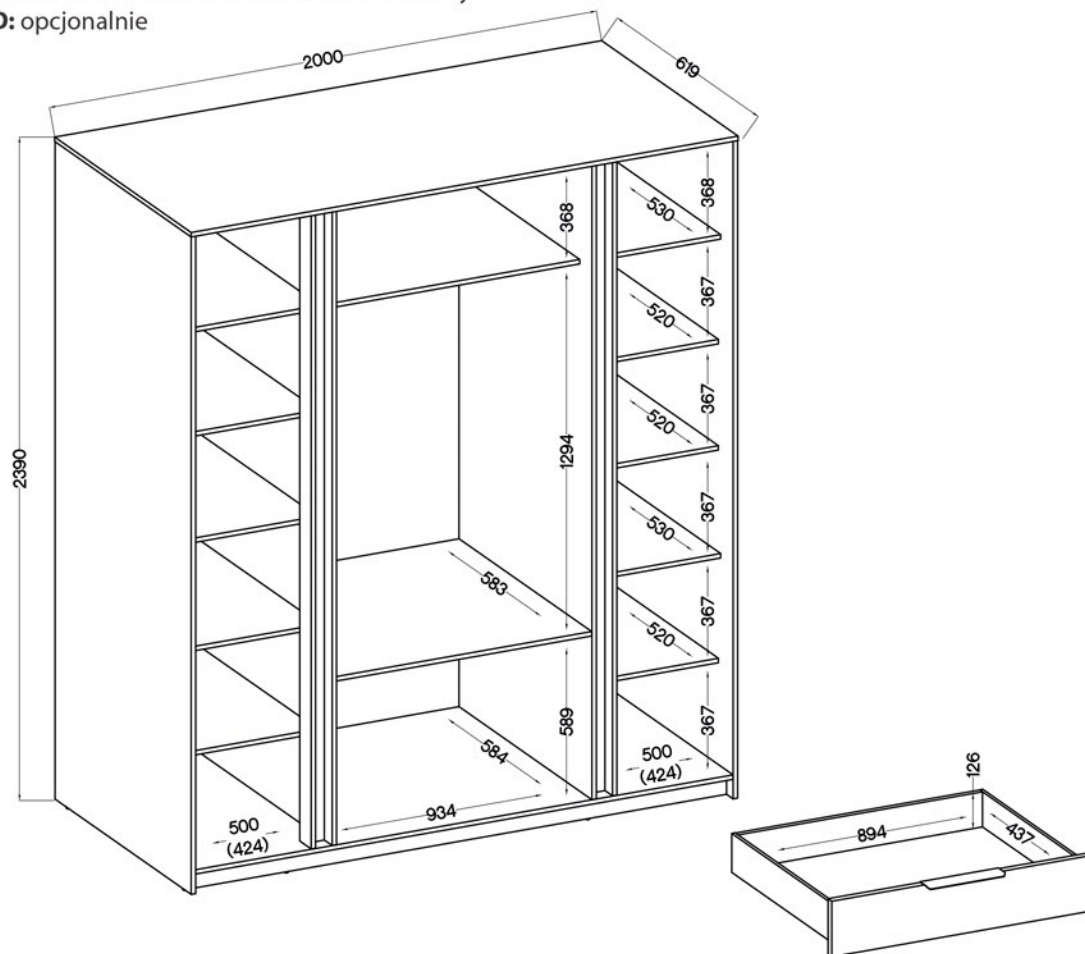

Front: dąb evoke / czarny • **Lustro:** 3 mm • **Lamel:** 18 x 18 mm

Korpus: dąb evoke / czarny • **Tył:** HDF 2,5 mm - czarny

Wykończenie: fronty - płyta laminowana 16 mm / korpus - płyta laminowana 16 mm

Uchwyty: UA-HEXA-256-20M / 256 mm / aluminium / czarny

Oświetlenie LED: opcjonalnie

KAJA 4F 3S