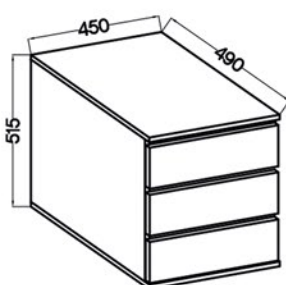

paczka 1/1

1390 x 605 x 105 mm

waga - 41 kg

NAEL WH04
• fronty: biały • korpus: biały

NAEL DL04
• fronty: dąb lefkas • korpus: dąb lefkas

NAEL SO04
• fronty: dąb sonoma • korpus: dąb sonoma

paczka 1/2

1140 x 600 x 95 mm

waga - 30 kg

paczka 2/2

1900 x 630 x 35 mm

waga - 22,5 kg

Front: biały • **Korpus:** biały • **Tył:** HDF 2,5 mm
Wykończenie: fronty - płyta laminowana 15 mm / korpus - płyta laminowana 15 mm

paczka 1/1

560 x 515 x 115 mm