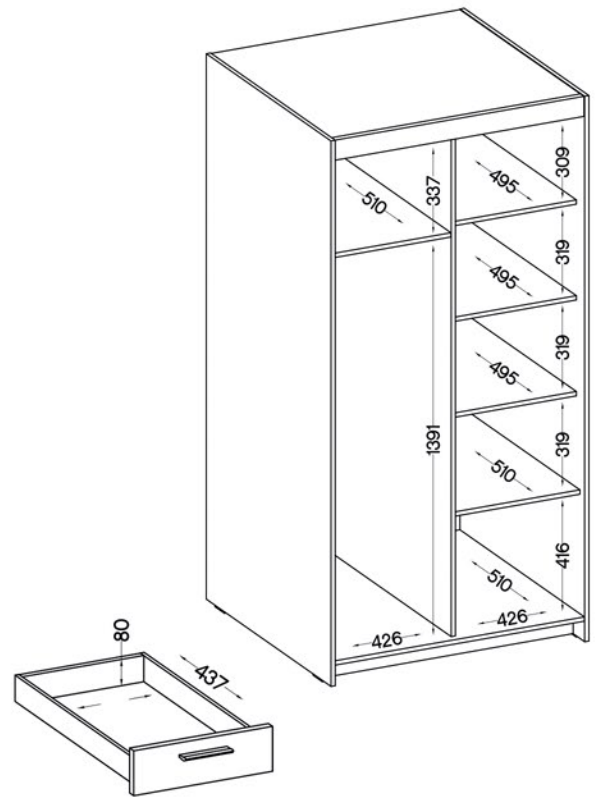

Uchwyty: 1.295 L-128 czarny mat / srebrny mat / tworzywo sztuczne • UA-HEXA-256-20M / 256 mm / aluminium / czarny • PUSH TO OPEN

NAEL 01

ELENA 1D 3S

ELENA 2D

NAEL 02

ELENA 2D 3S

ELENA 2D - LUSTRO

NAEL NAR02