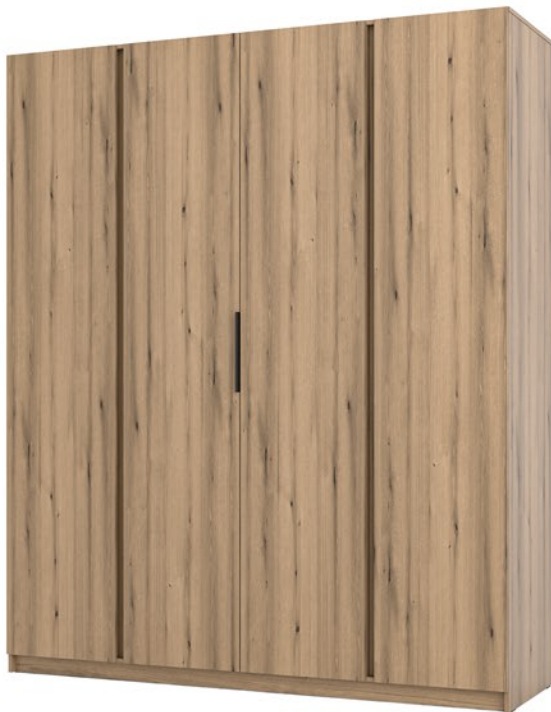

KAJA

SZAFA

KAJA BL/EV 4F
 • fronty: dąb evoke • korpus: czarny

KAJA BL/BL 4F
 • fronty: czarny • korpus: czarny

KAJA EV/EV 4F
 • fronty: dąb evoke • korpus: dąb evoke

KAJA EV/BL 4F
 • fronty: czarny • korpus: dąb evoke