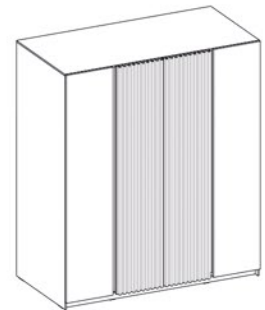

KAJA 2F 2LAM