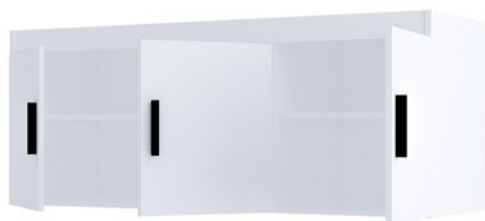

waga - 41 kg

NAEL NARWH02

• **fronty:** biały • **korpus:** biały

NAEL WH03
• fronty: biały • korpus: biały

NAEL DL03
• fronty: dąb lefkas • korpus: dąb lefkas

NAEL SO03
• fronty: dąb sonoma • korpus: dąb sonoma