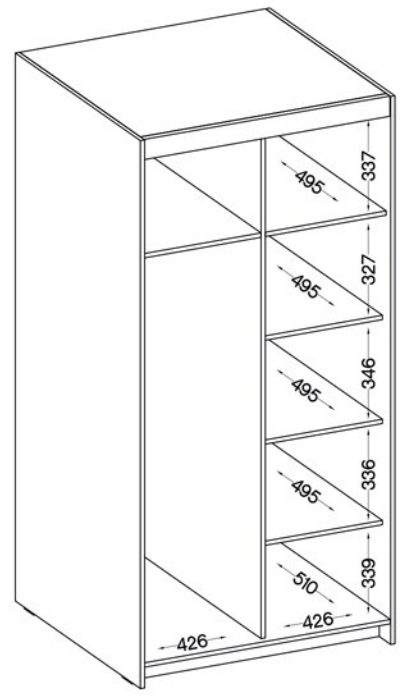

Uchwyty: 1.295 L-128 czarny mat / srebrny mat / tworzywo sztuczne • UA-HEXA-256-20M / 256 mm / aluminium / czarny • PUSH TO OPEN

NAEL 01

ELENA 1D 3S

ELENA 2D

NAEL 02

ELENA 2D 3S

ELENA 2D - LUSTRO

NAEL NAR02