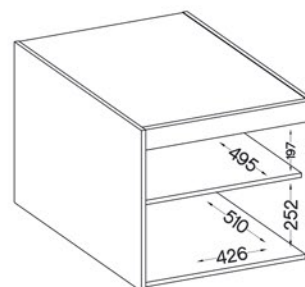

ELENA SZKICE

Front: dąb lefkas / dąb sonoma / biały • **Korpus:** dąb lefkas / dąb sonoma / biały • **Tył:** HDF 2,5 mm
Wykończenie: fronty - płyta laminowana 15 mm / korpus - płyta laminowana 15 mm

Uchwyty: 1.295 L-128 czarny mat / srebrny mat / tworzywo sztuczne • UA-HEXA-256-20M / 256 mm / aluminium / czarny • PUSH TO OPEN

NAEL 01