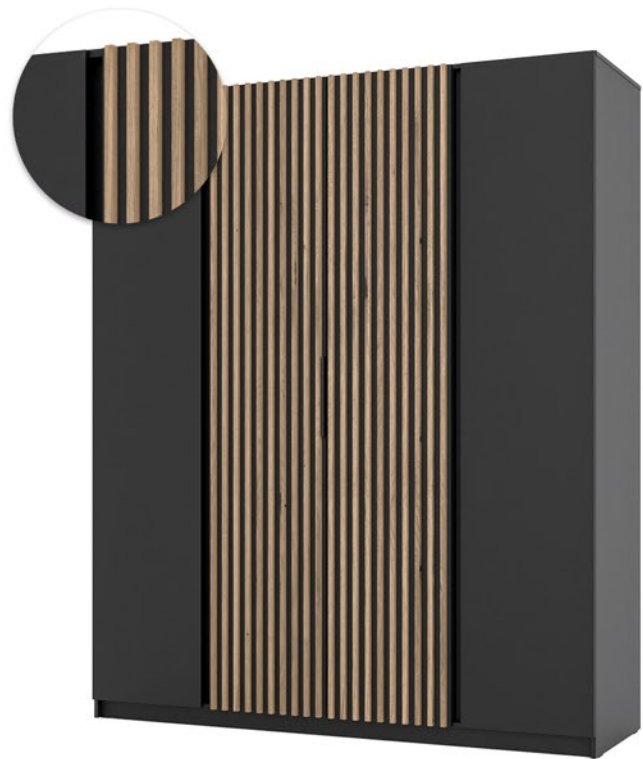

KAJA BL/BL-EV 2F 2LAM
• fronty: czarny / lamele dąb evoke • korpus: czarny