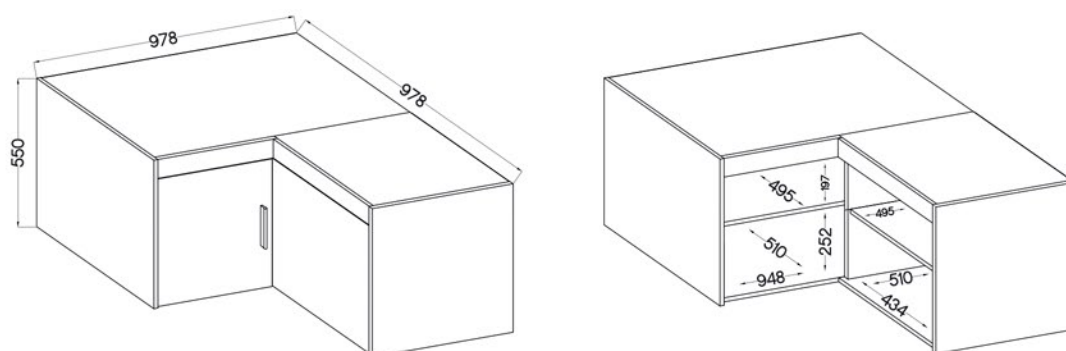

Uchwyty: 1.295 L-128 czarny mat / srebrny mat / tworzywo sztuczne • UA-HEXA-256-20M / 256 mm / aluminium / czarny • PUSH TO OPEN

NAEL 01

ELENA 1D 3S

ELENA 2D

NAEL 02

ELENA 2D 3S

ELENA 2D - LUSTRO

NAEL NAR02