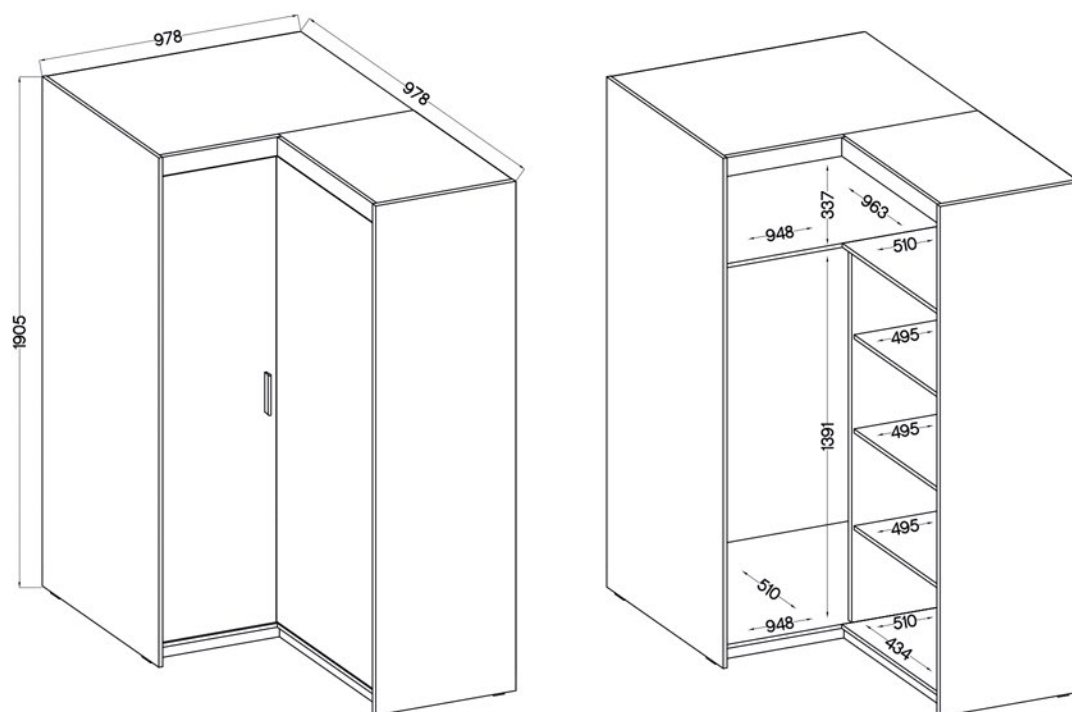

ELENA 2D NAR