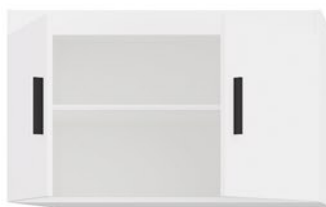

NAEL NARDL02

• **fronty:** dąb lefkas • **korpus:** dąb lefkas