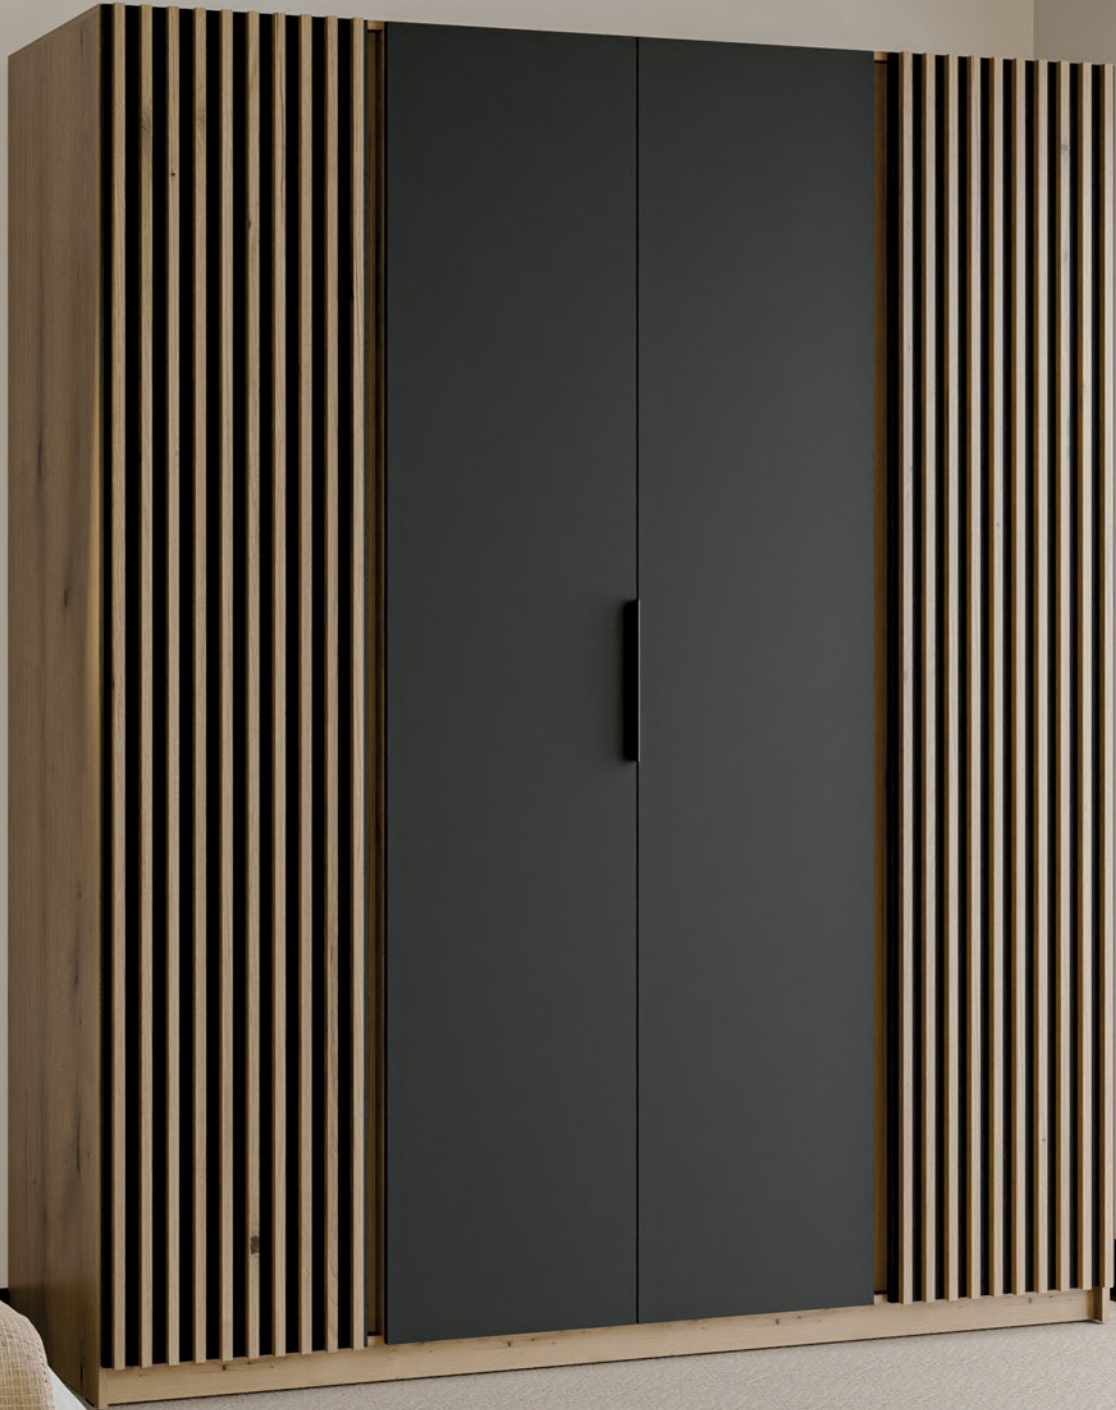

STOLARZ-LEMPERT

KOLEKCJE SZAF
KAJA | ELENA | STELLA