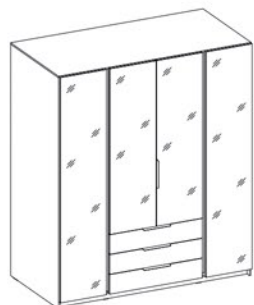

Uchwyty: UA-HEXA-256-20M / 256 mm / aluminium / czarny

Oświetlenie LED: opcjonalnie

KAJA 4F 3S

KAJA 2LAM 2 LUSTRO 3S

KAJA 2F 2 LUSTRO 3S

KAJA 4 LUSTRO 3S

KAJA 2LAM 2F 3S

KAJA 2 LUSTRO 2F 3S