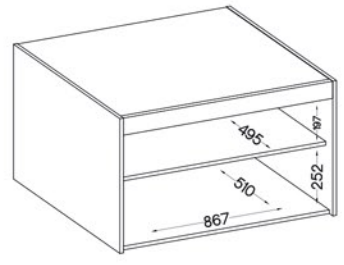

Uchwyty: 1.295 L-128 czarny mat / srebrny mat / tworzywo sztuczne • UA-HEXA-256-20M / 256 mm / aluminium / czarny • PUSH TO OPEN

NAEL 01

ELENA 1D 3S

ELENA 2D

NAEL 02

ELENA 2D 3S

ELENA 2D - LUSTRO

NAEL NAR02