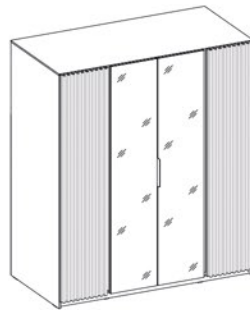

KAJA 2LAM 2 LUSTRO