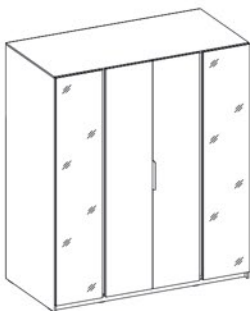

KAJA 2 LUSTRO 2F