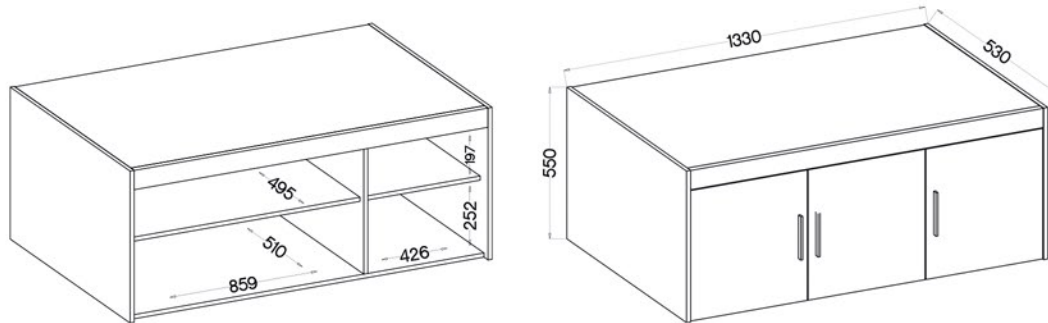

ELENA 3D

NAEL 03

ELENA 3D - LUSTRO