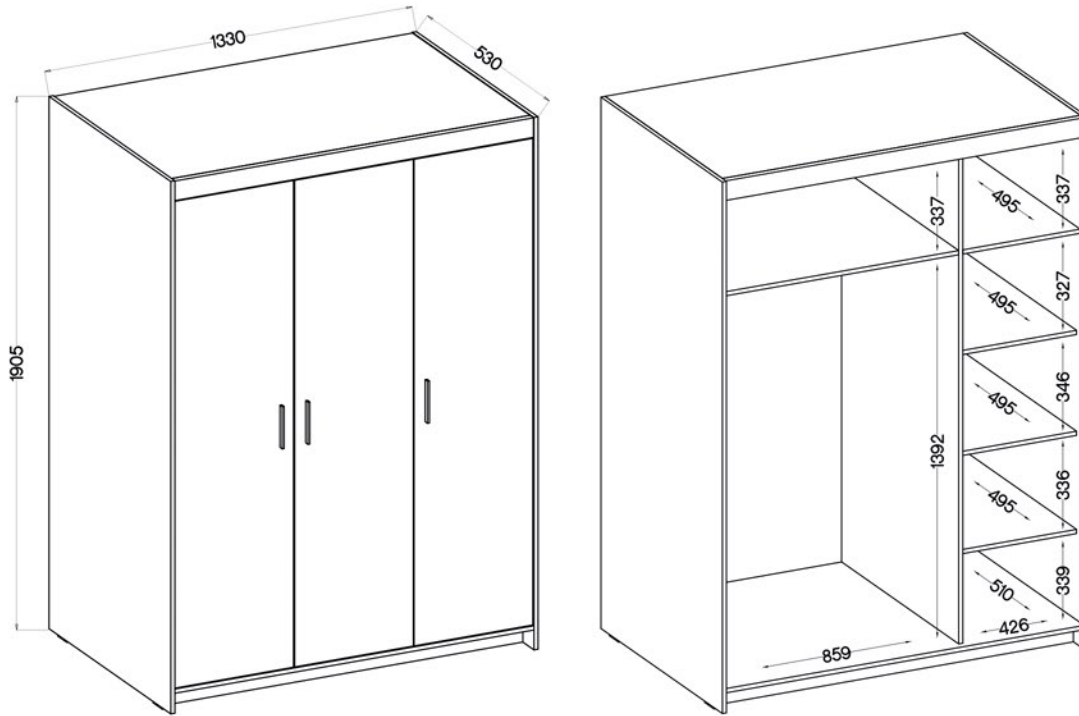

ELENA 3D

NAEL 03

ELENA 3D - LUSTRO