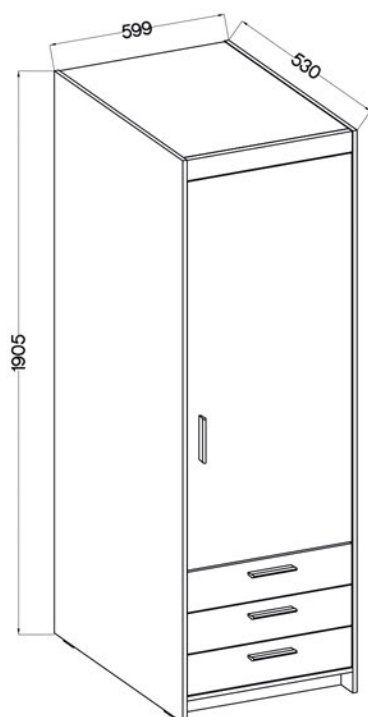

Front: biały • **Korpus:** biały • **Tył:** HDF 2,5 mm
Wykończenie: fronty - płyta laminowana 15 mm / korpus - płyta laminowana 15 mm

paczka 1/1

560 x 515 x 115 mm

waga - 16,7 kg

ELENA SZKICE

Front: dąb lefkas / dąb sonoma / biały • **Korpus:** dąb lefkas / dąb sonoma / biały • **Tył:** HDF 2,5 mm
Wykończenie: fronty - płyta laminowana 15 mm / korpus - płyta laminowana 15 mm

Uchwyty: 1.295 L-128 czarny mat / srebrny mat / tworzywo sztuczne • UA-HEXA-256-20M / 256 mm / aluminium / czarny • PUSH TO OPEN

NAEL 01

ELENA 1D 3S