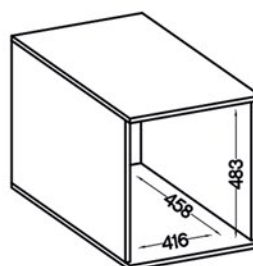

paczka 1/1

1390 x 605 x 105 mm

waga - 41 kg

NAEL WH04
• fronty: biały • korpus: biały

NAEL DL04
• fronty: dąb lefkas • korpus: dąb lefkas

NAEL SO04
• fronty: dąb sonoma • korpus: dąb sonoma

paczka 1/2

1140 x 600 x 95 mm

waga - 30 kg

paczka 2/2

1900 x 630 x 35 mm

waga - 22,5 kg

Front: biały • **Korpus:** biały • **Tył:** HDF 2,5 mm
Wykończenie: fronty - płyta laminowana 15 mm / korpus - płyta laminowana 15 mm

paczka 1/1

560 x 515 x 115 mm