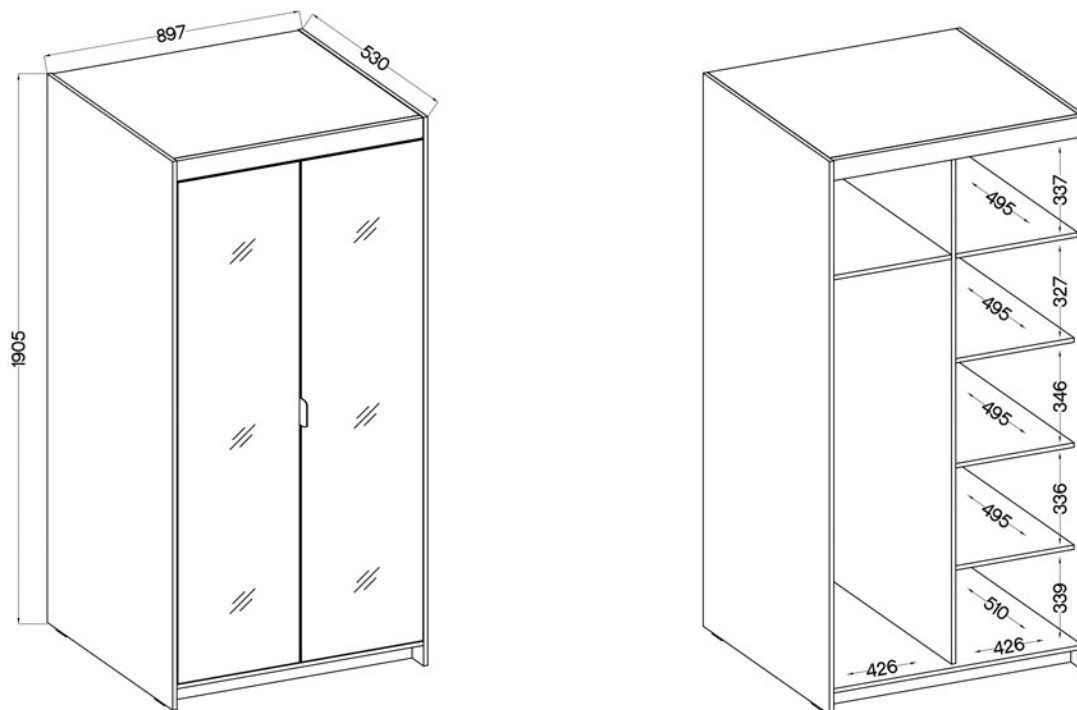

Uchwyty: 1.295 L-128 czarny mat / srebrny mat / tworzywo sztuczne • UA-HEXA-256-20M / 256 mm / aluminium / czarny • PUSH TO OPEN

NAEL 01

ELENA 1D 3S

ELENA 2D

NAEL 02

ELENA 2D 3S

ELENA 2D - LUSTRO

NAEL NAR02